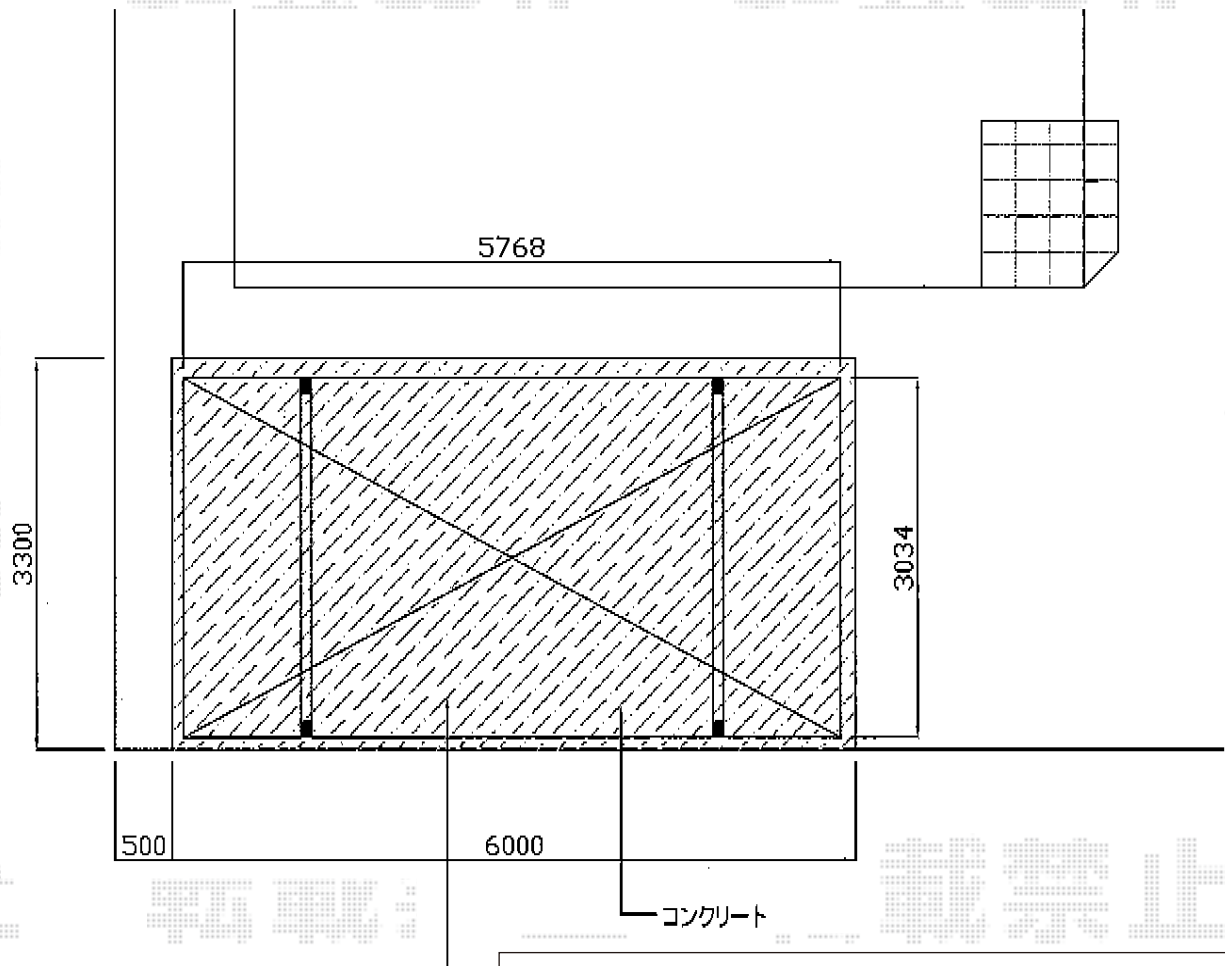

カーポート 施工概略図

YKK AP レイナワンポートグラン 積雪~20cm対応  
幅= 3,034mm  
奥行= 5,768mm  
色: プラチナステン  
屋根材: ポリカーボネート (トーマイマット)  
柱仕様: 標準柱仕様 (有効高 約2,000mm)

担当者

西村