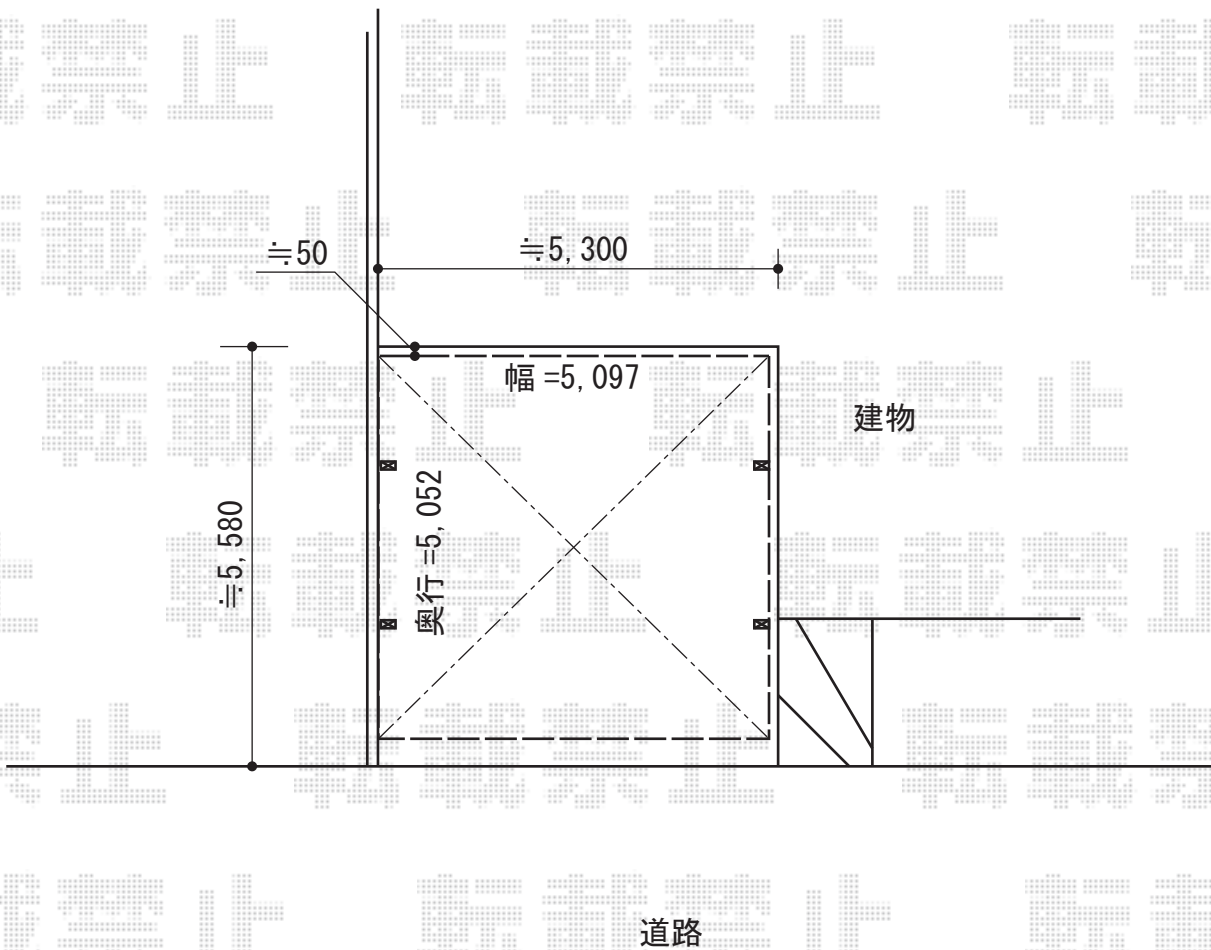

カーポート 施工概略図

YKK AP レイナツインポートグラン 積雪~20cm対応
幅= 5,097mm
奥行= 5,052mm
色： プラチナステン
屋根材： 熱線遮断ポリカーボネート（アースブルーマット調）
柱仕様： ハイルフ柱仕様（有効高 約2,350mm）

担当者

栢田