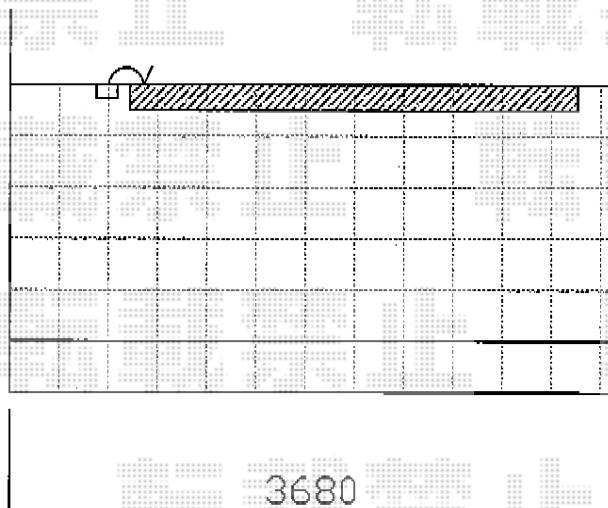

彩風C型 手動式

トステム 彩風C型 電動式 ※電動式の場合
間口= 関東間1.5間 (2,730mm)
出幅= 1,250mm
本体色： ホワイト
キャンバス色： ポリエステル (ブリティッシュグリーンP)
駆動： 電動式/【特注】外観左駆動
スイッチ： リモコン式
追加部材： ベースプレート一式(L=3,330)

トステム 彩風C型 手動式 ※手動式の場合
間口= 関東間1.5間 (2,730mm)
出幅= 1,250mm
本体色： ホワイト
キャンバス色： ポリエステル (ブリティッシュグリーンP)
駆動： 手動式/【特注】外観左駆動
クランクハンドル： 長さ1,500mm
追加部材： ベースプレート一式(L=3,330)

トステム 彩風C型 手動式 ※親世帯物件に取付の場合
間口= 関東間2.0間 (3,640mm)
出幅= 2,000mm
本体色： 【仮】 ホワイト
キャンバス色： 【仮】 ポリエステル (ブリティッシュグリーンP)
駆動： 手動式/【仮】 外観右駆動
クランクハンドル： 長さ1,500mm
追加部材： ベースプレート一式(L=4,240)

担当者

松保