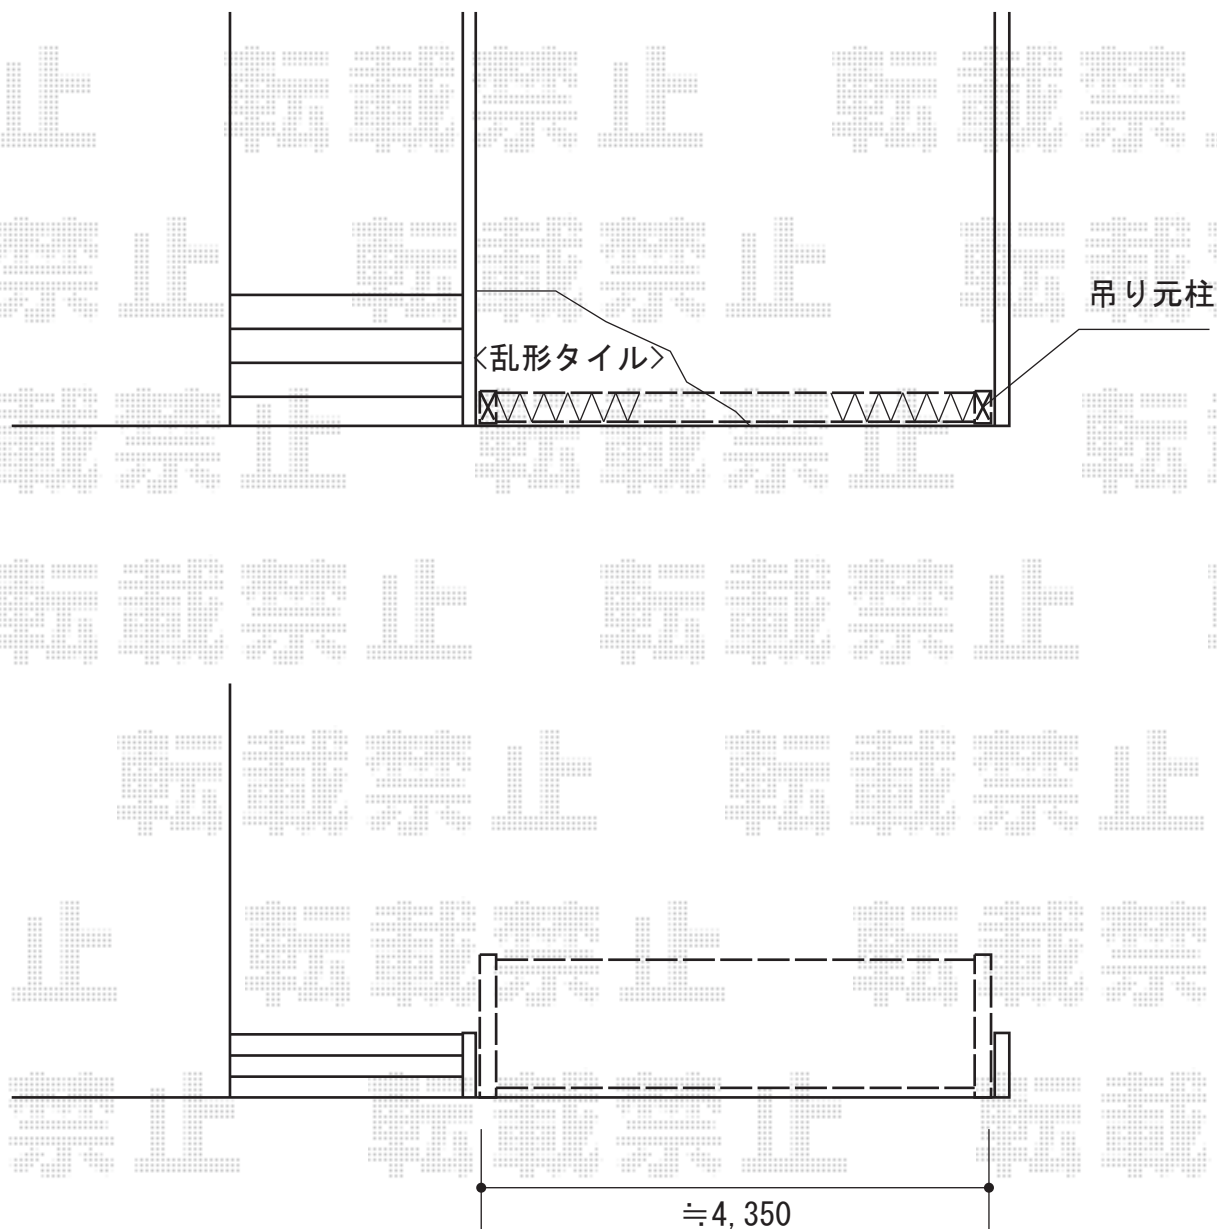

トリップゲートRB型 施工概略図

Value Select トリップゲートRB型 ノンレール 片開き 44S

開口幅= 4,317mm

全幅= 4,417mm

たたみ幅= 479.5mm

高さ= 1,200mm

色： ブロンズ

キャスター数： 3箇所

落棒数： 2本

担当者

谷