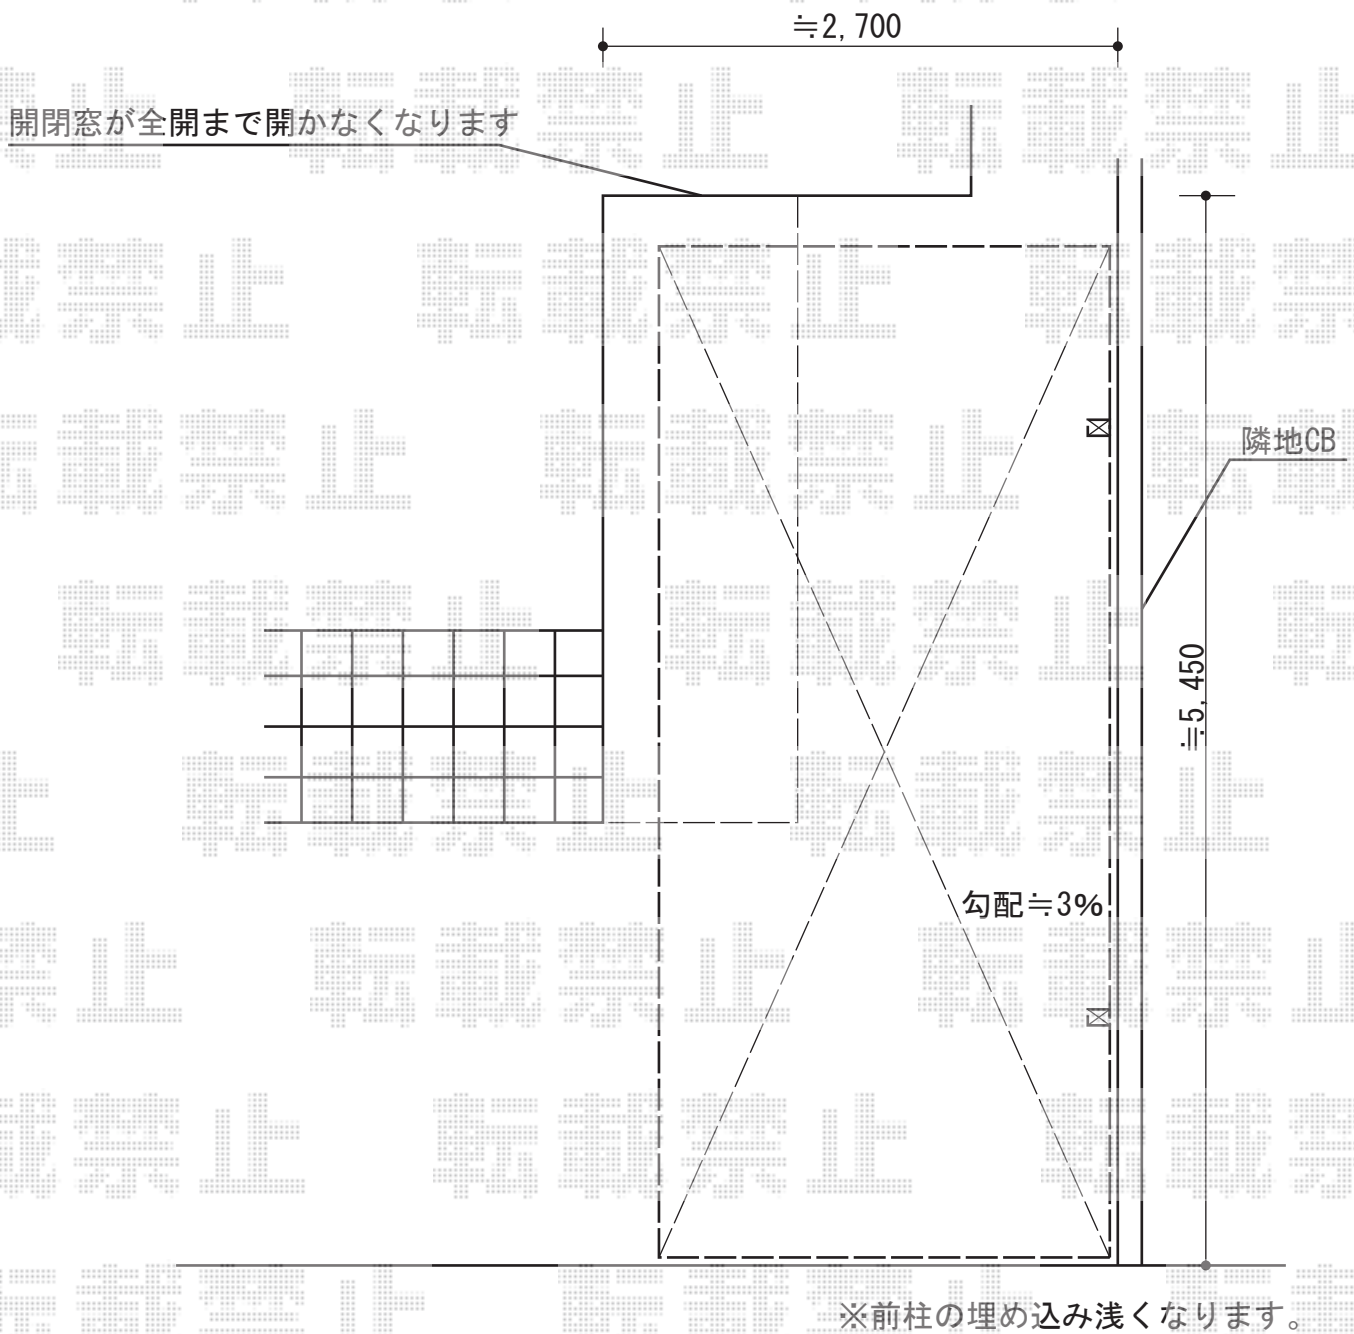

レイナポートグラン 積雪~20cm対応

YKK AP レイナポートグラン 積雪~20cm対応

幅=2,550mm

奥行=5,052mm

色：プラチナステン

屋根材：熱線遮断ポリカーボネート（トーマイマット/すりガラス調）

柱仕様：ハイルーフ柱仕様（有効高 約2,350mm）

担当者