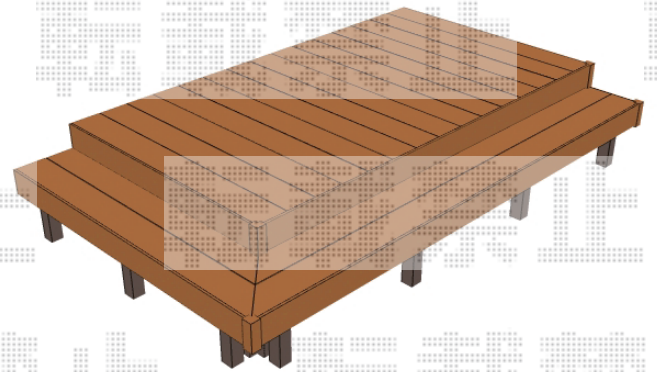

# ウッドデッキ 施工概略図

TOEX 樹ら楽ステージ  
間口=1.5間(2,716mm)  
出幅=5尺(1,511mm)  
色：クリエラスクA  
床板：縦貼り  
幕板：幕板B(薄)  
束柱：束柱Aセット・調整なし(550mm)(色：【仮】オータムブラウン)

TOEX 樹ら楽ステージ ステップデッキ L字対応  
間口×出幅=1.5間×5尺  
色：本体/クリエラスクA 束柱/【仮】オータムブラウン