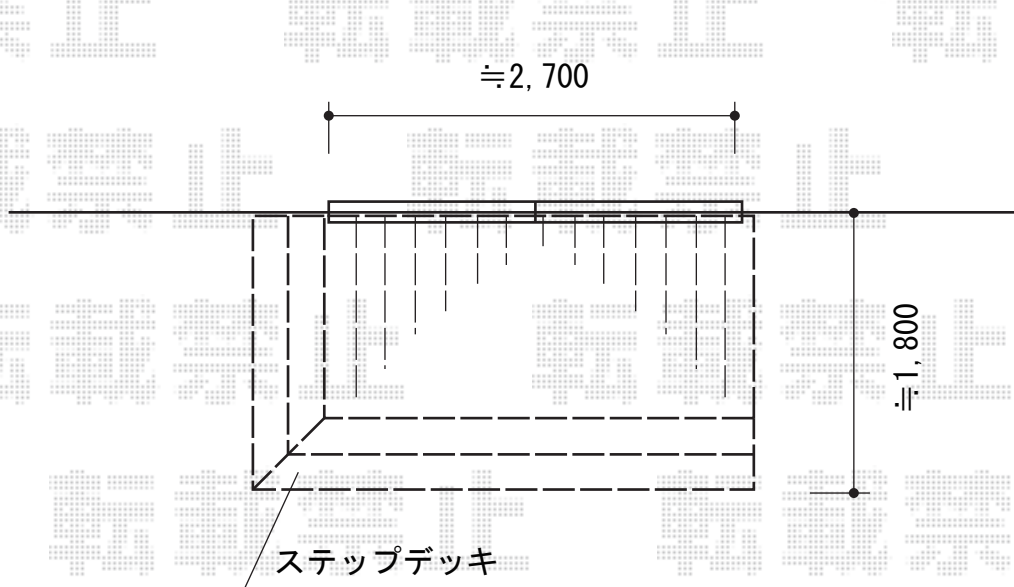

# ウッドデッキ 施工概略図

TOEX 樹ら楽ステージ  
間口=1.5間(2,716mm)  
出幅=5尺(1,511mm)  
色：クリエラスクA  
床板：縦貼り  
幕板：幕板B(薄)  
束柱：束柱Aセット・調整なし(550mm)(色：【仮】オータムブラウン)

TOEX 樹ら楽ステージ ステップデッキ L字対応  
間口×出幅=1.5間×5尺  
色：本体/クリエラスクA 束柱/【仮】オータムブラウン