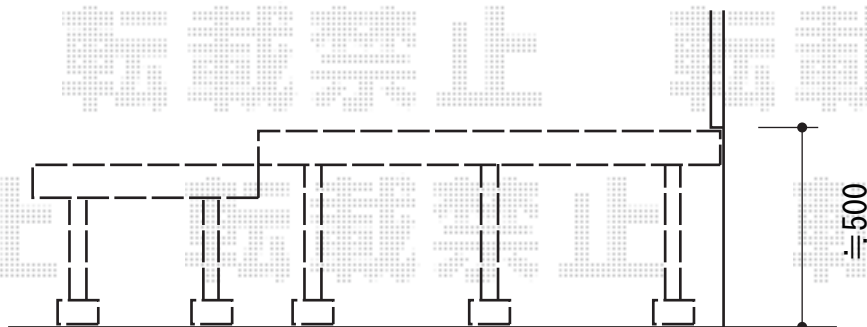

# ウッドデッキ 施工概略図

TOEX 樹ら楽ステージ  
間口=1.5間(2,716mm)  
出幅=5尺(1,511mm)  
色：クリエラスクA  
床板：縦貼り  
幕板：幕板B(薄)  
束柱：束柱Aセット・調整なし(550mm)(色：【仮】オータムブラウン)

TOEX 樹ら楽ステージ ステップデッキ L字対応  
間口×出幅=1.5間×5尺  
色：本体/クリエラスクA 束柱/【仮】オータムブラウン