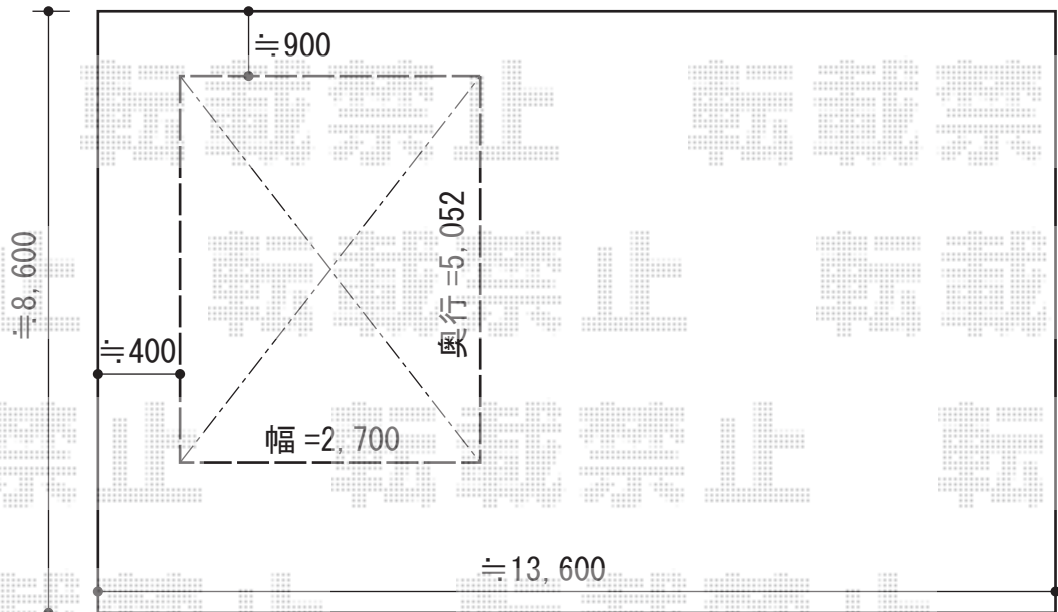

カーポート 施工概略図

YKK AP レイナポートグラン 積雪~20cm対応
幅= 2,700mm
奥行= 5,052mm
色: プラチナステン
屋根材: 熱線遮断ポリカーボネート (アースブルーマット調)
柱仕様: 標準柱仕様 (有効高 約2,000mm)

担当者

西村