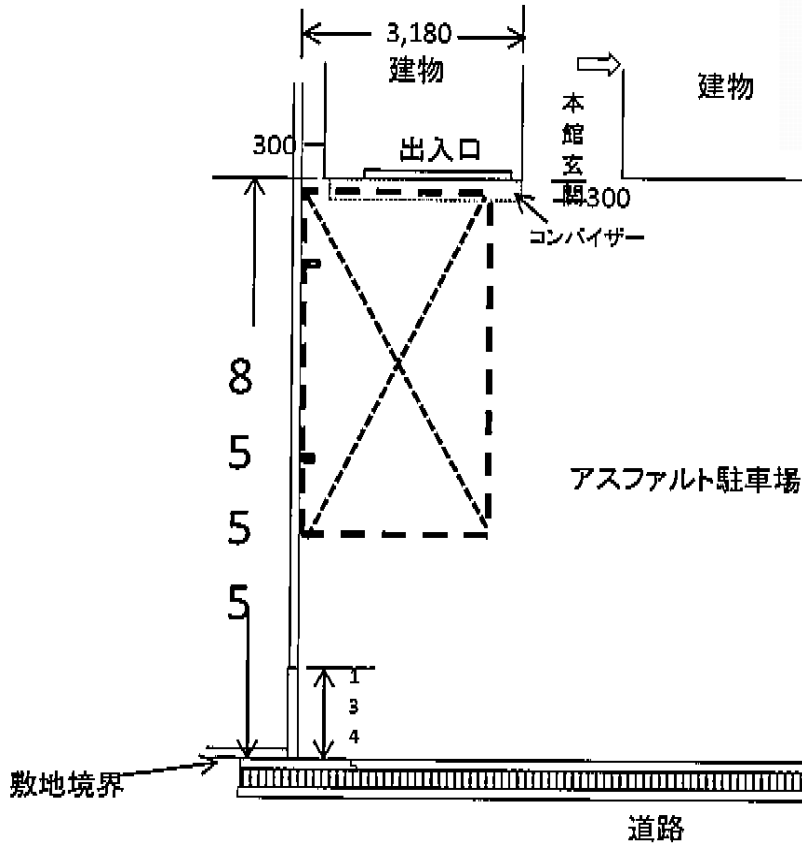

カーポート 施工概略図

Value Select プレシオスポート アルファ 積雪～20cm対応
 幅= 2,702mm
 奥行= 5,052mm
 色： グレースブラウン
 屋根材： ポリカーボネート（ガラスマット）
 柱仕様： ハイルーフ柱仕様（有効高 約2,250mm）

担当者

酒井