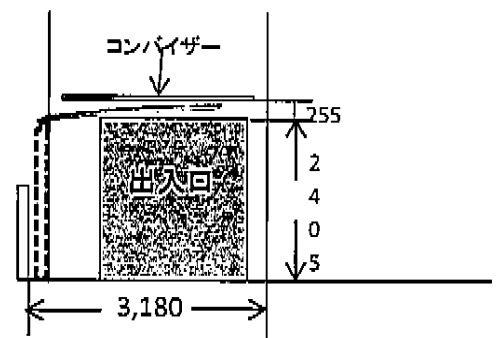

カーポート 施工概略図

Value Select プレシオスポート アルファ 積雪～20cm対応
 幅= 2,702mm
 奥行= 5,052mm
 色： グレースブラウン
 屋根材： ポリカーボネート（ガラスマット）
 柱仕様： ハイルーフ柱仕様（有効高 約2,250mm）

担当者

酒井