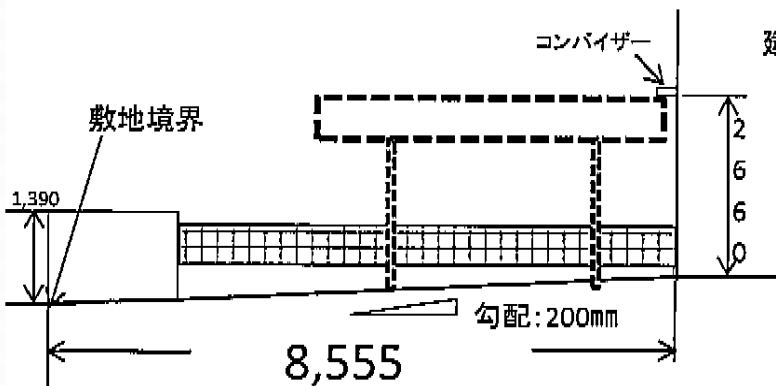

カーポート 施工概略図

Value Select プレシオスポート アルファ 積雪～20cm対応
 幅= 2,702mm
 奥行= 5,052mm
 色： グレースブラウン
 屋根材： ポリカーボネート（ガラスマット）
 柱仕様： ハイルーフ柱仕様（有効高 約2,250mm）

担当者

酒井