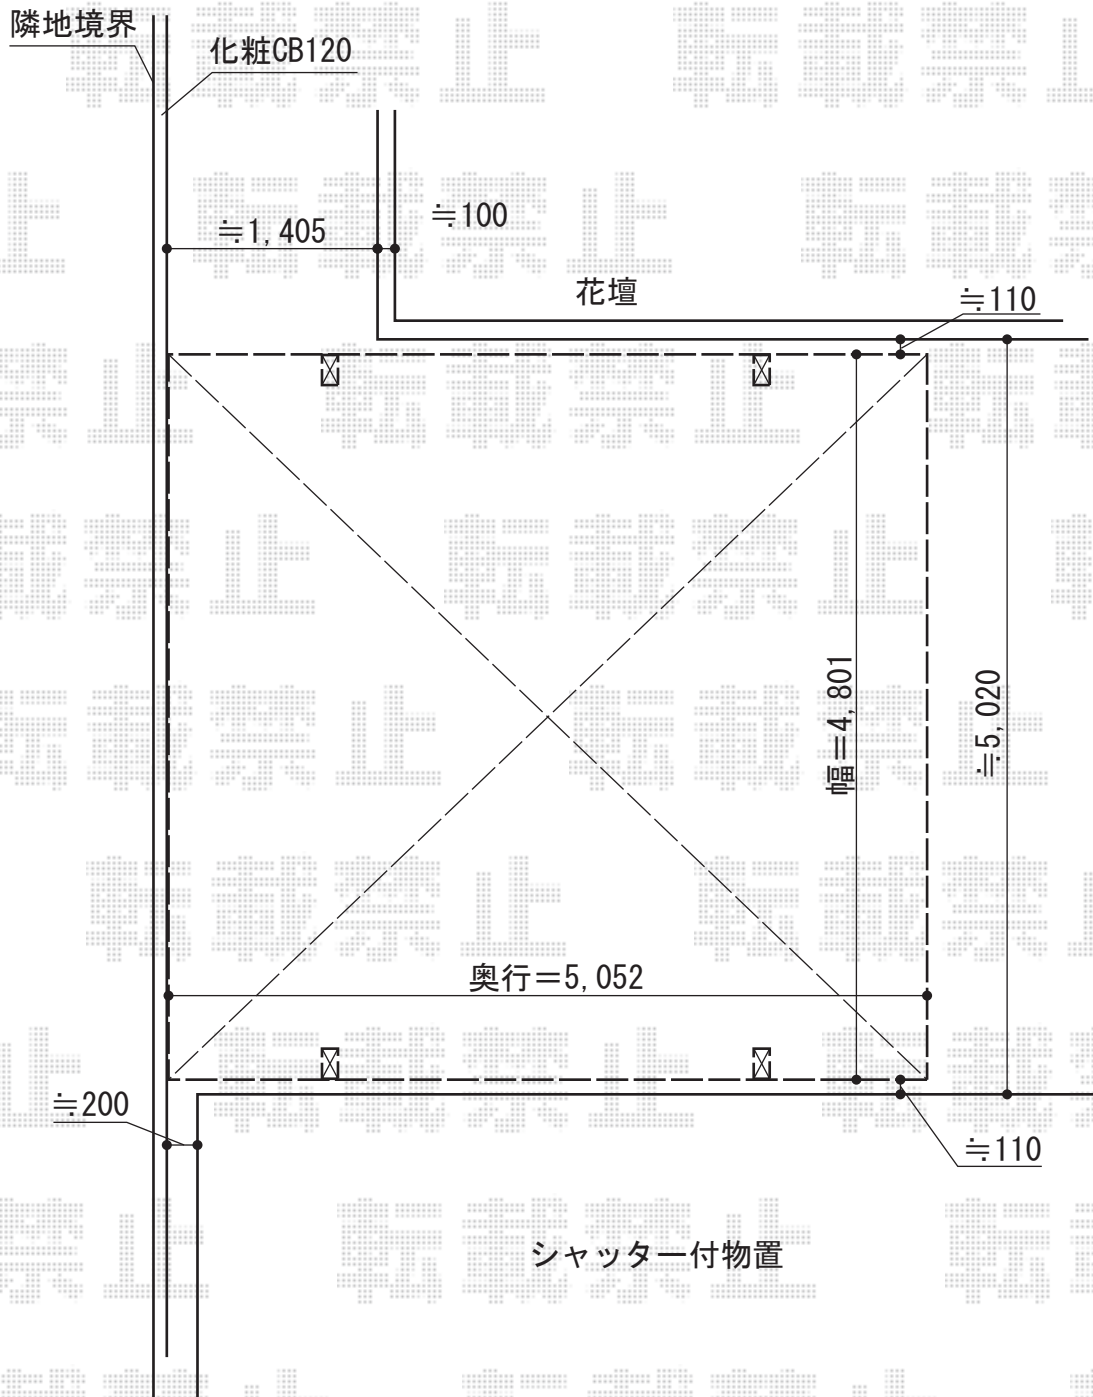

カーポート 施工概略図

Value Select プレシオスポーツ ワイド 積雪~20cm対応
幅= 4,801mm
奥行= 5,052mm
色： グレースブラウン
屋根材： ポリカーボネート（スカイブルー）
柱仕様： 標準柱仕様（有効高 約1,800mm）

担当者

酒井