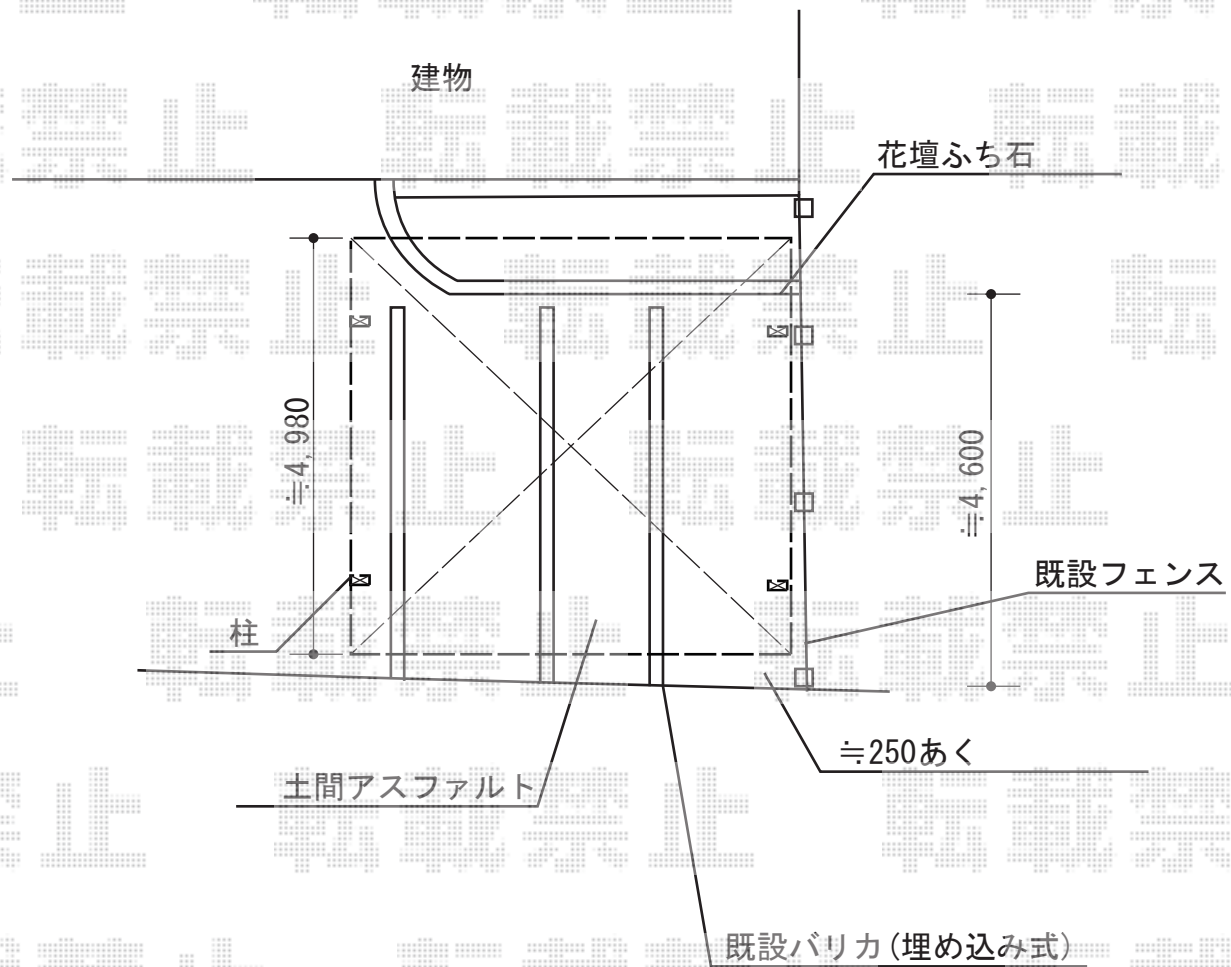

カーポート 施工概略図

トステム カーブポートシグマIII ワイド 積雪~20cm対応
幅=5,140mm
奥行=4,980mm
色：シャイングレー
屋根材：ポリカーボネート（ブルースモーク）
柱仕様：標準柱仕様（有効高 約1,800mm）

担当者

栢田