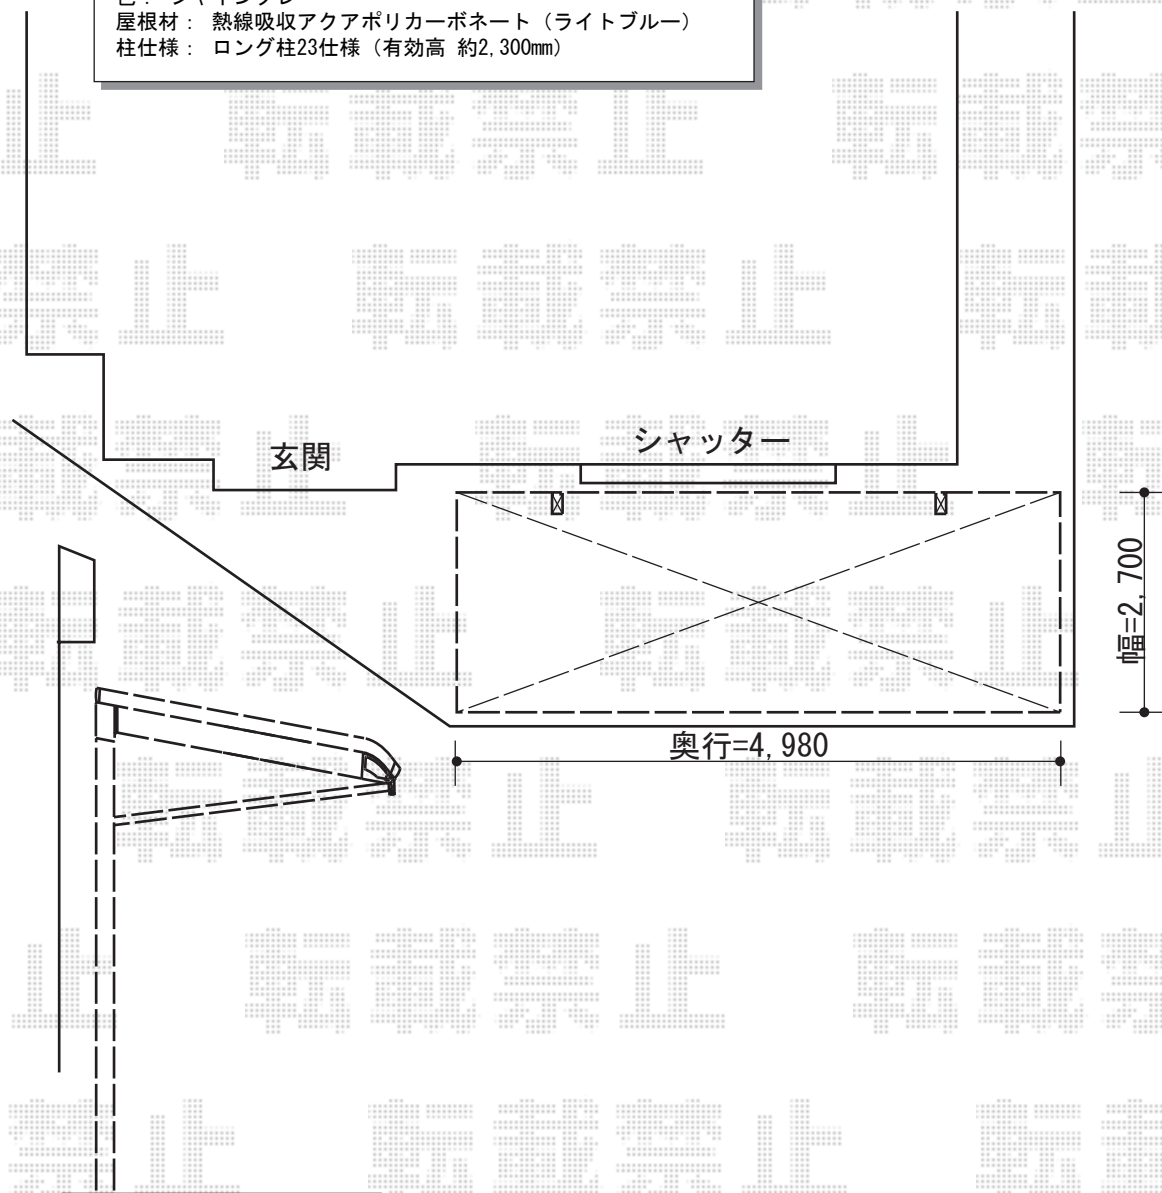

レガーナポートシグマIII 積雪～20cm対応 雨樋あり

トステム レガーナポートシグマIII 積雪～20cm対応 雨樋あり
幅= 2,702mm
奥行= 4,980mm
色： シャイングレー
屋根材： ガリレポリカ（クリアマット・すりガラス調）
柱仕様： ロング柱23仕様（有効高 約2,300mm）

トステム レガーナポートシグマIII 積雪～20cm対応 雨樋あり
幅= 2,702mm
奥行= 4,980mm
色： シャイングレー
屋根材： 熱線吸収アクアポリカーボネート（ライトブルー）
柱仕様： ロング柱23仕様（有効高 約2,300mm）