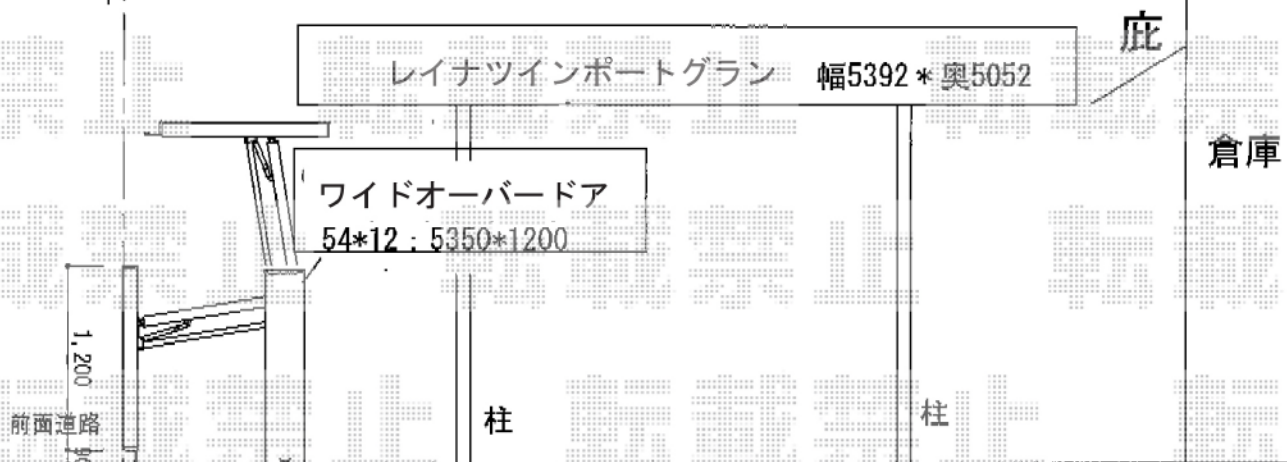

カーポート 施工概略図

YKK AP レイナツインポートグラン 積雪~20cm対応
 幅= 5,392mm
 奥行= 5,052mm
 色: ブラウン
 屋根材: ポリカーボネート (アースブルー)
 柱仕様: ハイロング柱仕様 (有効高 約2,800mm)

TOEX 【仮】ワイドオーバードアS1型 手動式
 本体 (W×H) = (5,350mm × 1,200mm)
 色: 【仮】オータムブラウン
 柱仕様: ハイルフ柱仕様 (有効通過高2,150mm)
 駆動: 手動式

TOEX 【仮】ワイドオーバードアS1型 電動式
 本体 (W×H) = (5,350mm × 1,200mm)
 色: 【仮】オータムブラウン
 柱仕様: ハイルフ柱仕様 (有効通過高2,150mm)
 駆動: 1モーター外観左側駆動/AC100V結線用柱仕様
 リモコン: 標準2個入り

平面図

庇 倉庫

立面図

庇

倉庫

担当者 酒井