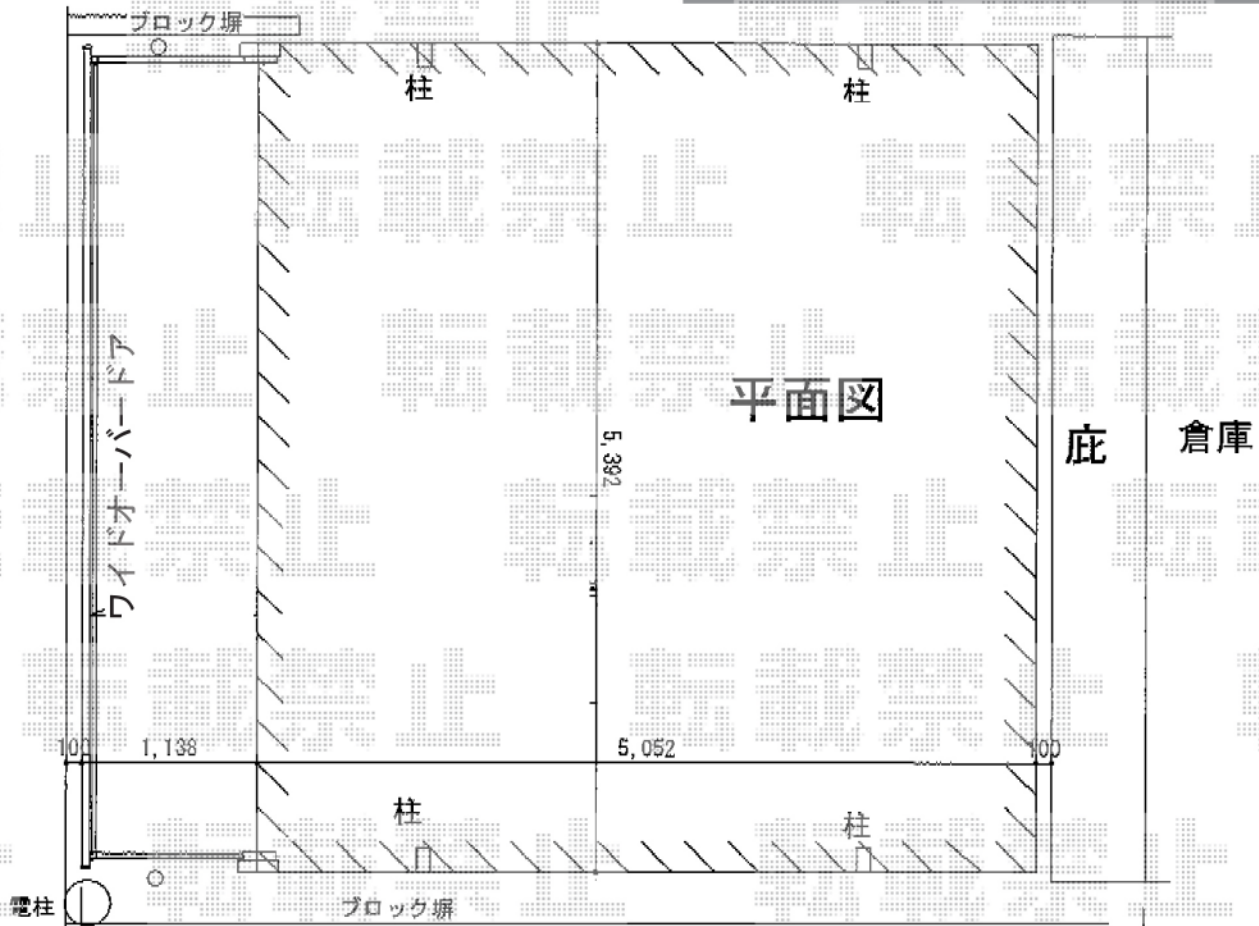

カーポート 施工概略図

YKK AP レイナツインポートグラン 積雪~20cm対応
 幅= 5,392mm
 奥行= 5,052mm
 色: ブラウン
 屋根材: ポリカーボネート (アースブルー)
 柱仕様: ハイロング柱仕様 (有効高 約2,800mm)

TOEX 【仮】ワイドオーバードアS1型 手動式
 本体 (W×H) = (5,350mm × 1,200mm)
 色: 【仮】オータムブラウン
 柱仕様: ハイルフ柱仕様 (有効通過高2,150mm)
 駆動: 手動式

TOEX 【仮】ワイドオーバードアS1型 電動式
 本体 (W×H) = (5,350mm × 1,200mm)
 色: 【仮】オータムブラウン
 柱仕様: ハイルフ柱仕様 (有効通過高2,150mm)
 駆動: 1モーター外観左側駆動/AC100V結線用柱仕様
 リモコン: 標準2個入り

平面図

庇 倉庫

立面図

庇

倉庫

担当者 酒井