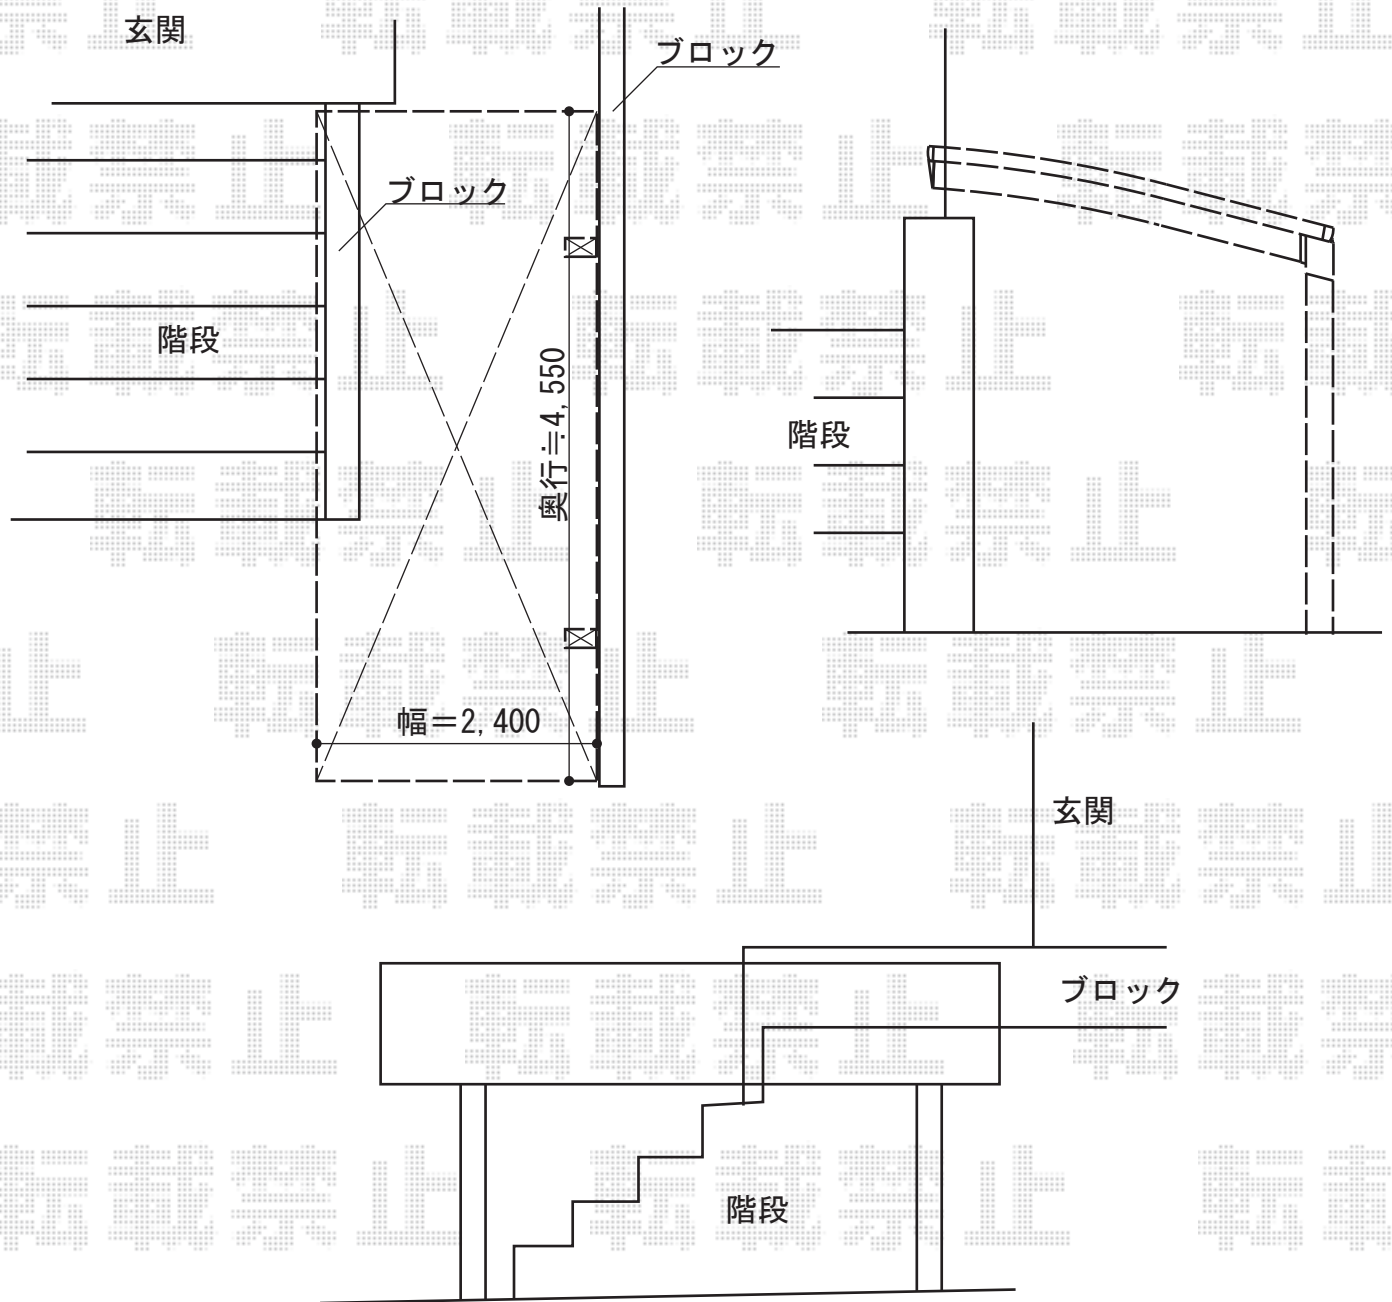

# カーポート 施工概略図

Value Select プレシオスポーツ 積雪~20cm対応  
幅= 2,400mm  
奥行= 5,052mm  
色： ノーブルステン  
屋根材： ポリカーボネート（スカイブルー）  
柱仕様： 標準柱仕様（有効高 約1,800mm）

担当者

酒井