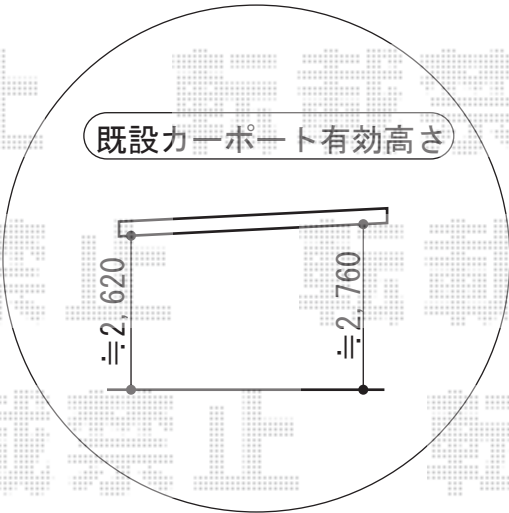

エクスラインアップゲート ワイド 1型 電動式

YKK AP エクスラインアップゲート ワイド 1型 電動式
本体 (W×H) = (5,880mm×1,200mm)
色 : ブラウン
柱仕様 : 標準柱仕様 (有効通過高1,760mm)
駆動 : 2モーター両柱駆動
リモコン : 標準2個入

+340 勾配 ±0

担当者	谷
-----	---