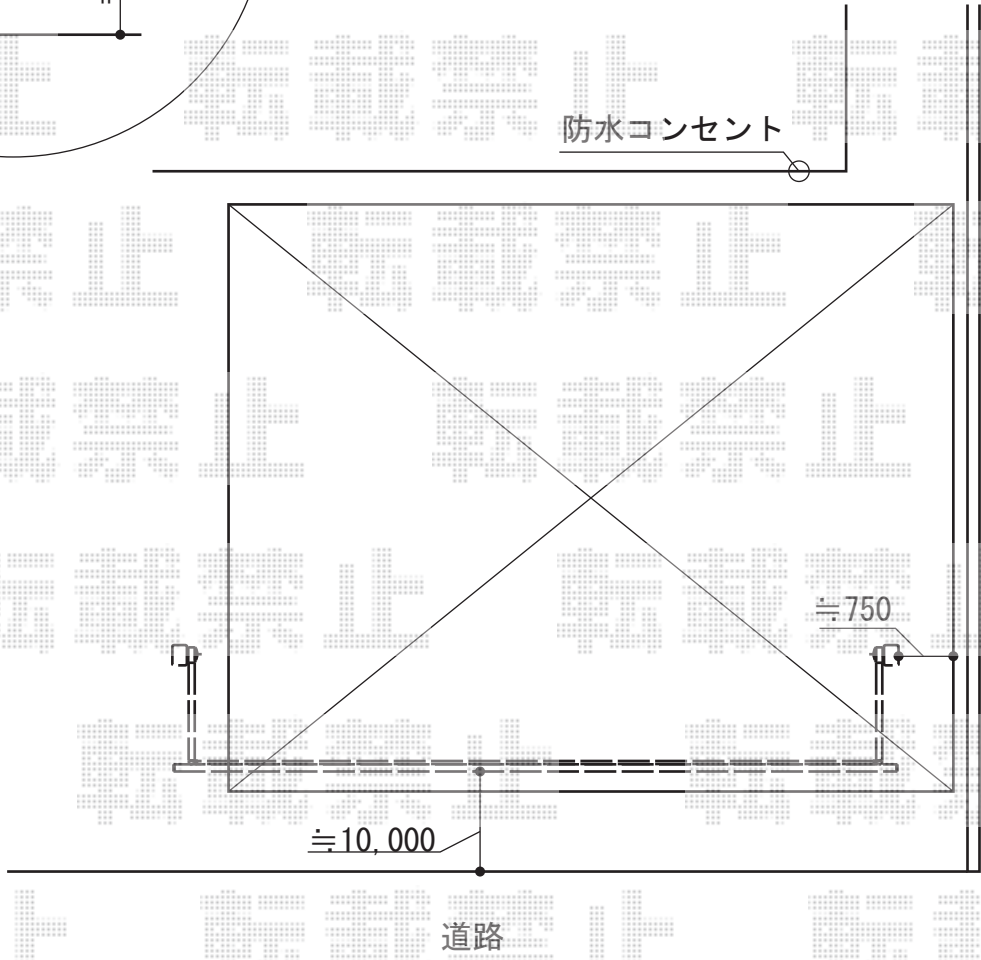

エクスラインアップゲート ワイド 1型 電動式

YKK AP エクスラインアップゲート ワイド 1型 電動式
本体 (W×H) = (5,880mm×1,200mm)
色 : ブラウン
柱仕様 : 標準柱仕様 (有効通過高1,760mm)
駆動 : 2モーター両柱駆動
リモコン : 標準2個入

+340 勾配 ±0

担当者	谷
-----	---