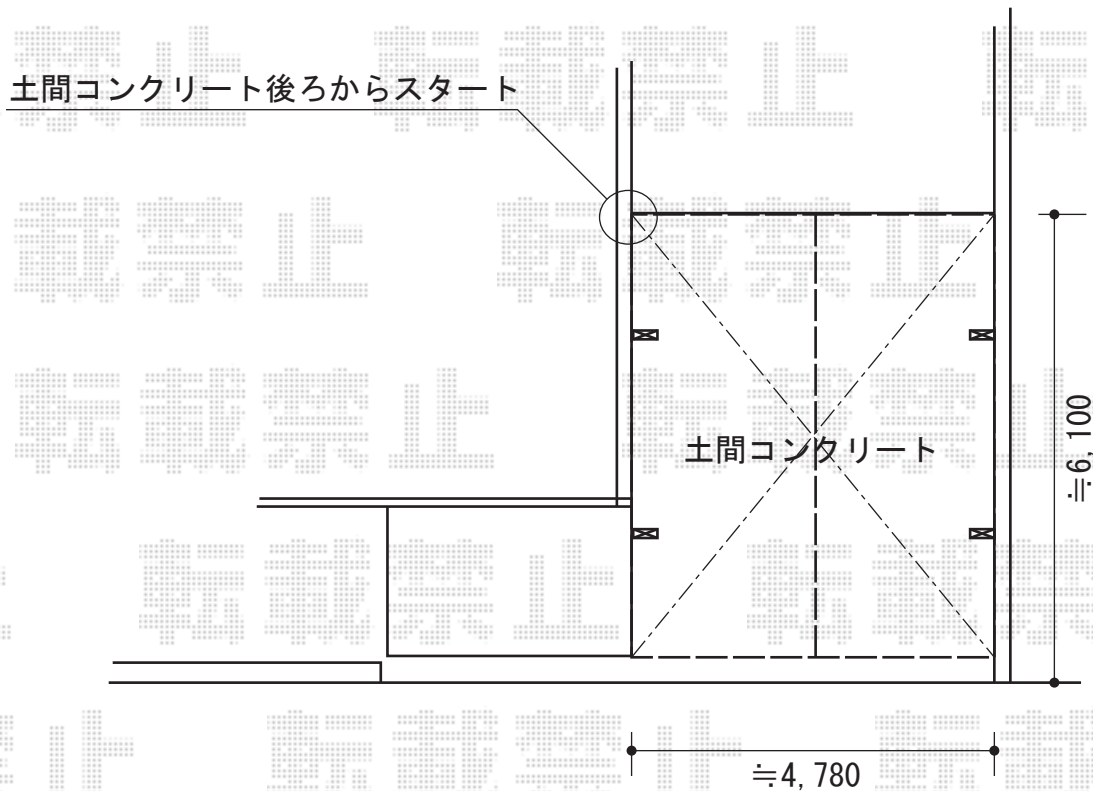

# カーポート 施工概略図

YKK AP レイナツインポートグラン 積雪~20cm対応  
幅= 4,801mm  
奥行= 5,400mm  
色： プラチナステン  
屋根材： 熱線遮断ポリカーボネート（アースブルーマット調）  
柱仕様： ハイルフ柱仕様（有効高 約2,350mm）

納まり・寸法はイメージです。  
詳細は現場合わせにて決定致します。

担当者

谷岡