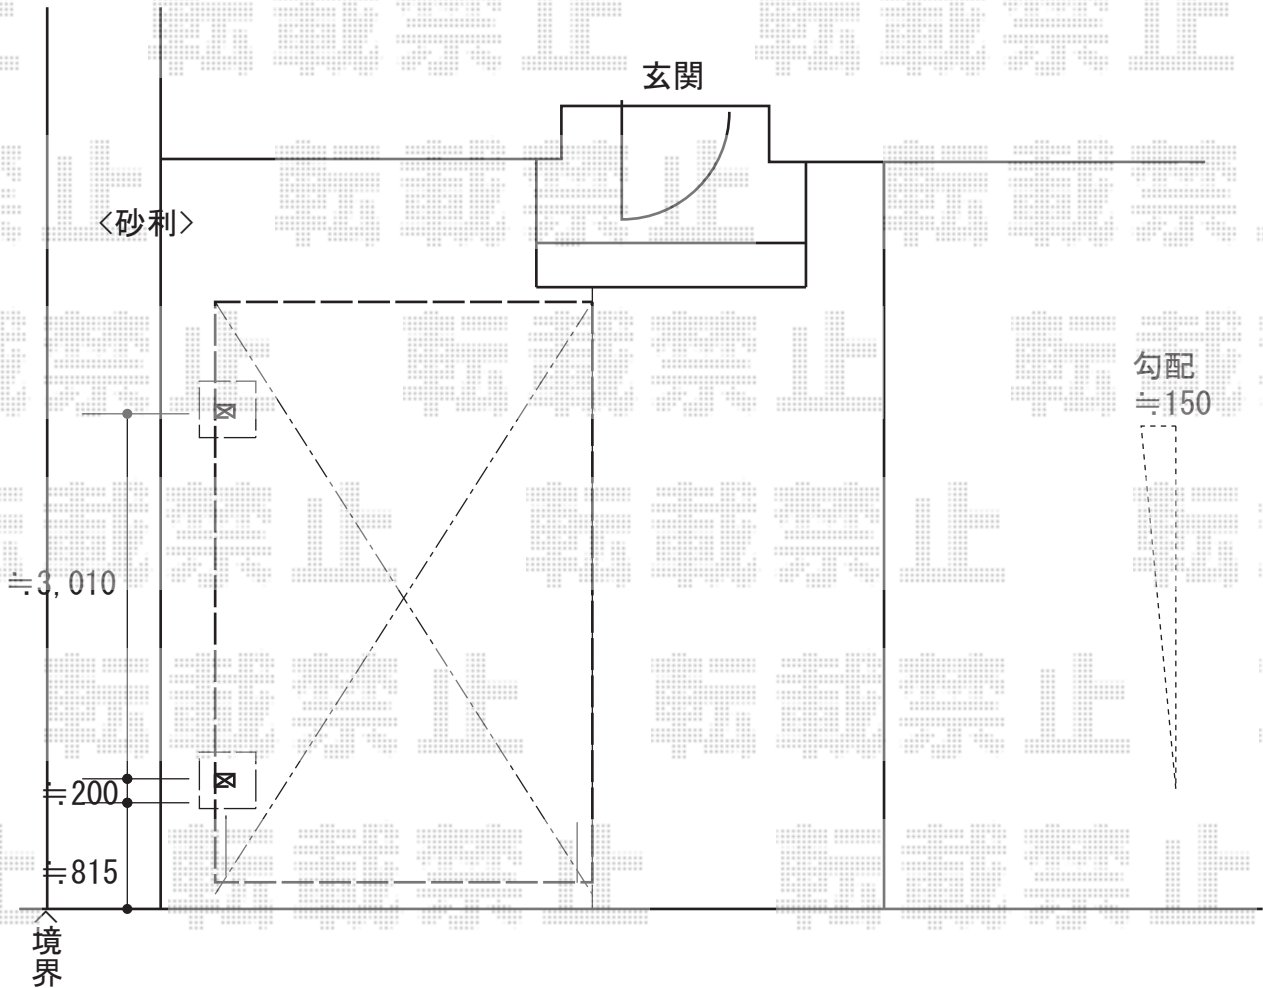

# カーポート 施工概略図

トステム カーポートシグマIII 積雪~20cm対応  
幅=2,701mm  
奥行=4,980mm  
色：シャイングレー  
屋根材：ポリカーボネート（ブルースモーク）  
柱仕様：ロング柱23仕様（有効高 約2,300mm）  
オプション：収納式物干し 標準 2本入り  
オプション：収納式 補助柱2本

担当者

竹下