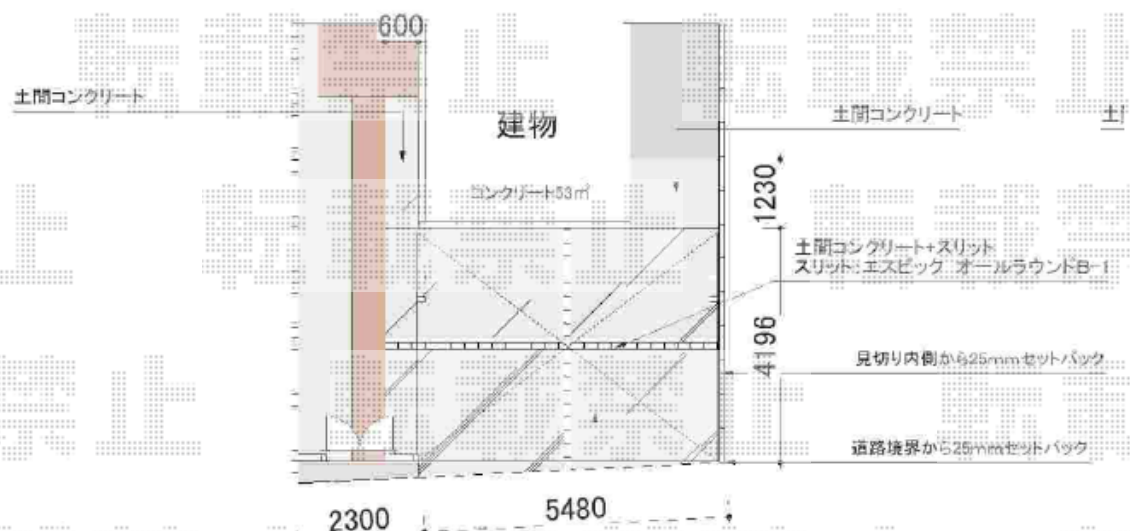

カーポート 施工概略図

カーポート: YKK AP エフルージュツインEX標準柱 幅5392長さ6052
 プラチナステッド ポリカーマイマット

カーポート屋根前を切り詰め加工950mmカット