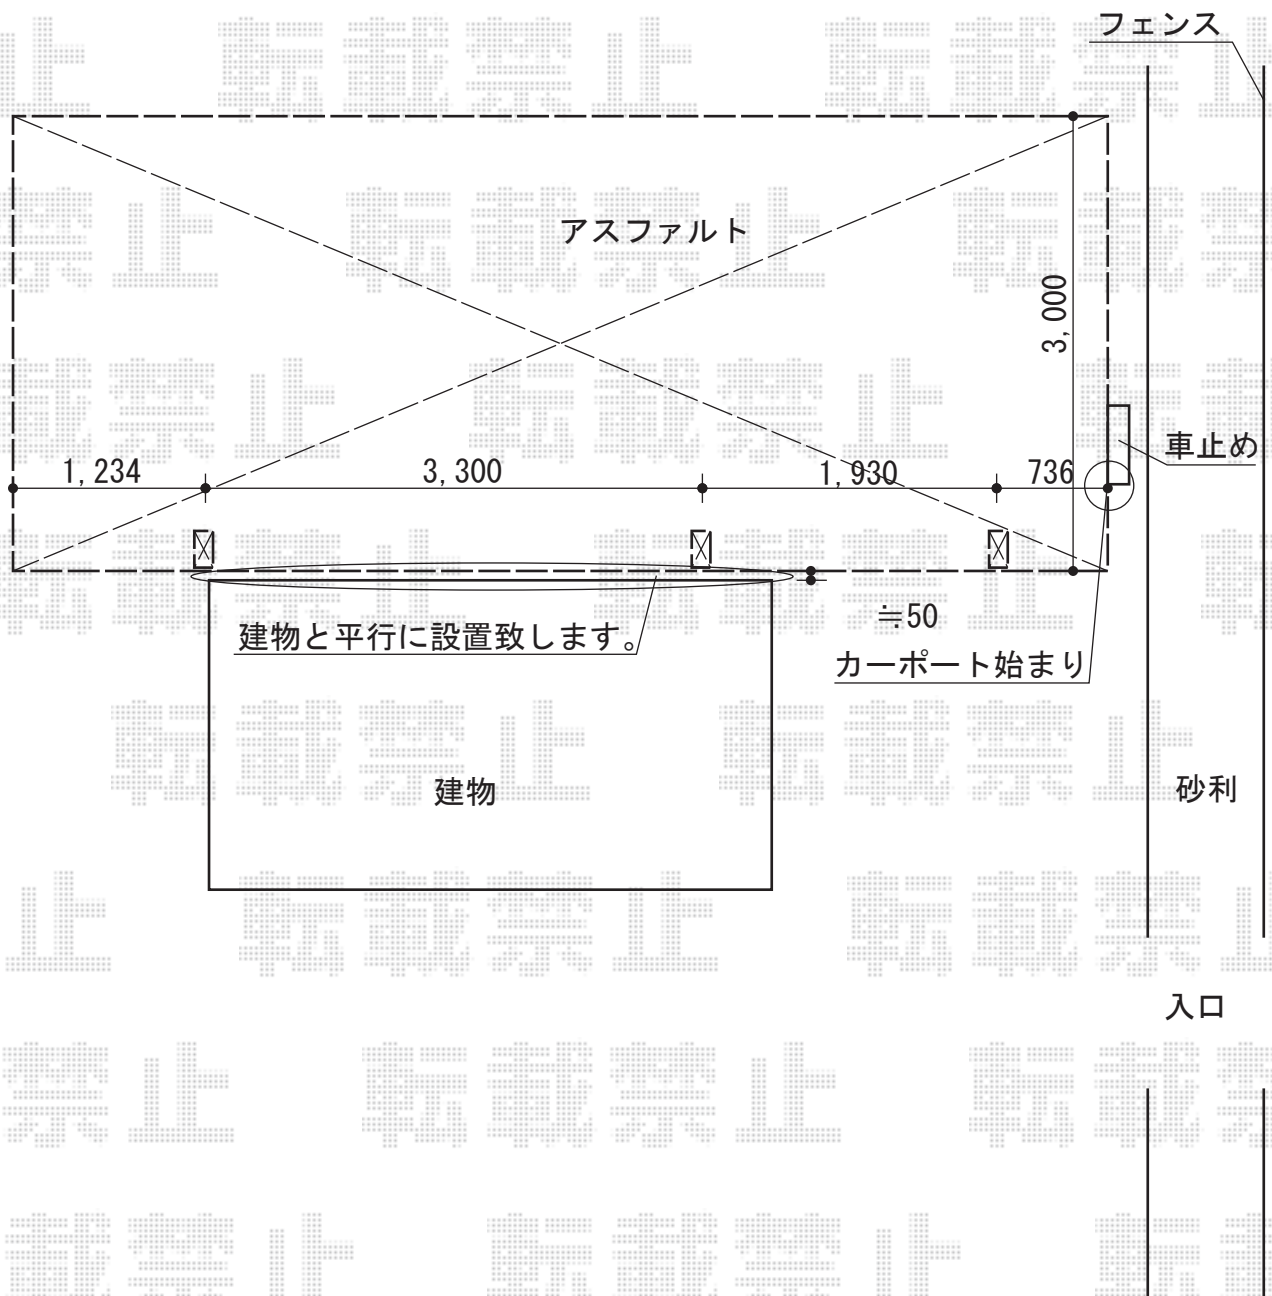

カーポート 施工概略図

YKK AP レイナポートグラン 延長 積雪～20cm対応
幅= 3,000mm
奥行= 7,200mm
色： ホワイト
屋根材： 熱線遮断ポリカーボネート（アースブルーマット調）
柱仕様： ハイロング柱仕様（有効高 約2,800mm）

担当者

谷岡