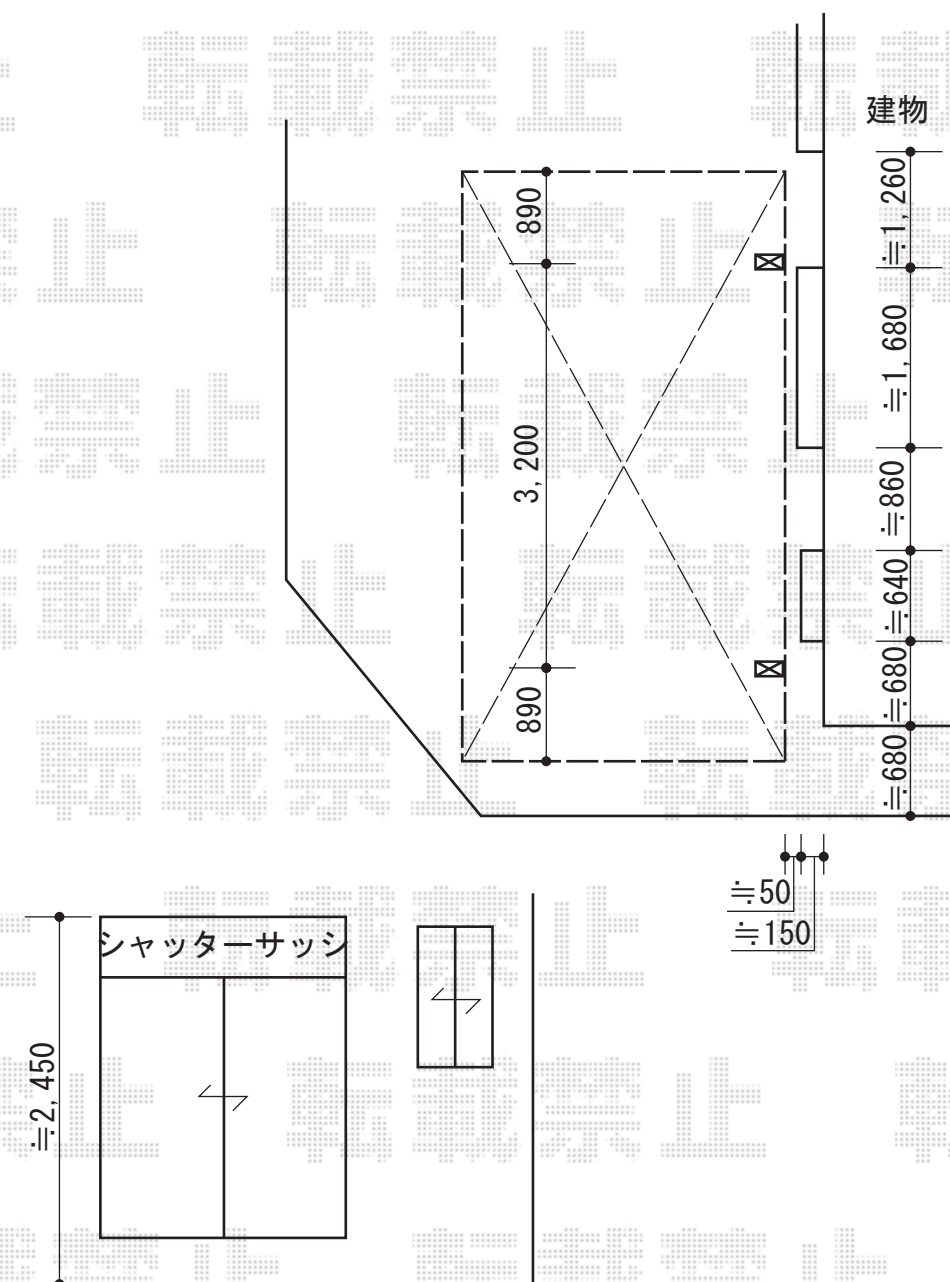

カーポート 施工概略図

トステム カーブポートシグマIII 積雪~20cm対応
幅=2,701mm
奥行=4,980mm
色：シャイングレー
屋根材：ガリレポリカ（クリアマット・すりガラス調）
柱仕様：ロング柱23仕様（有効高 約2,300mm）

担当者

谷