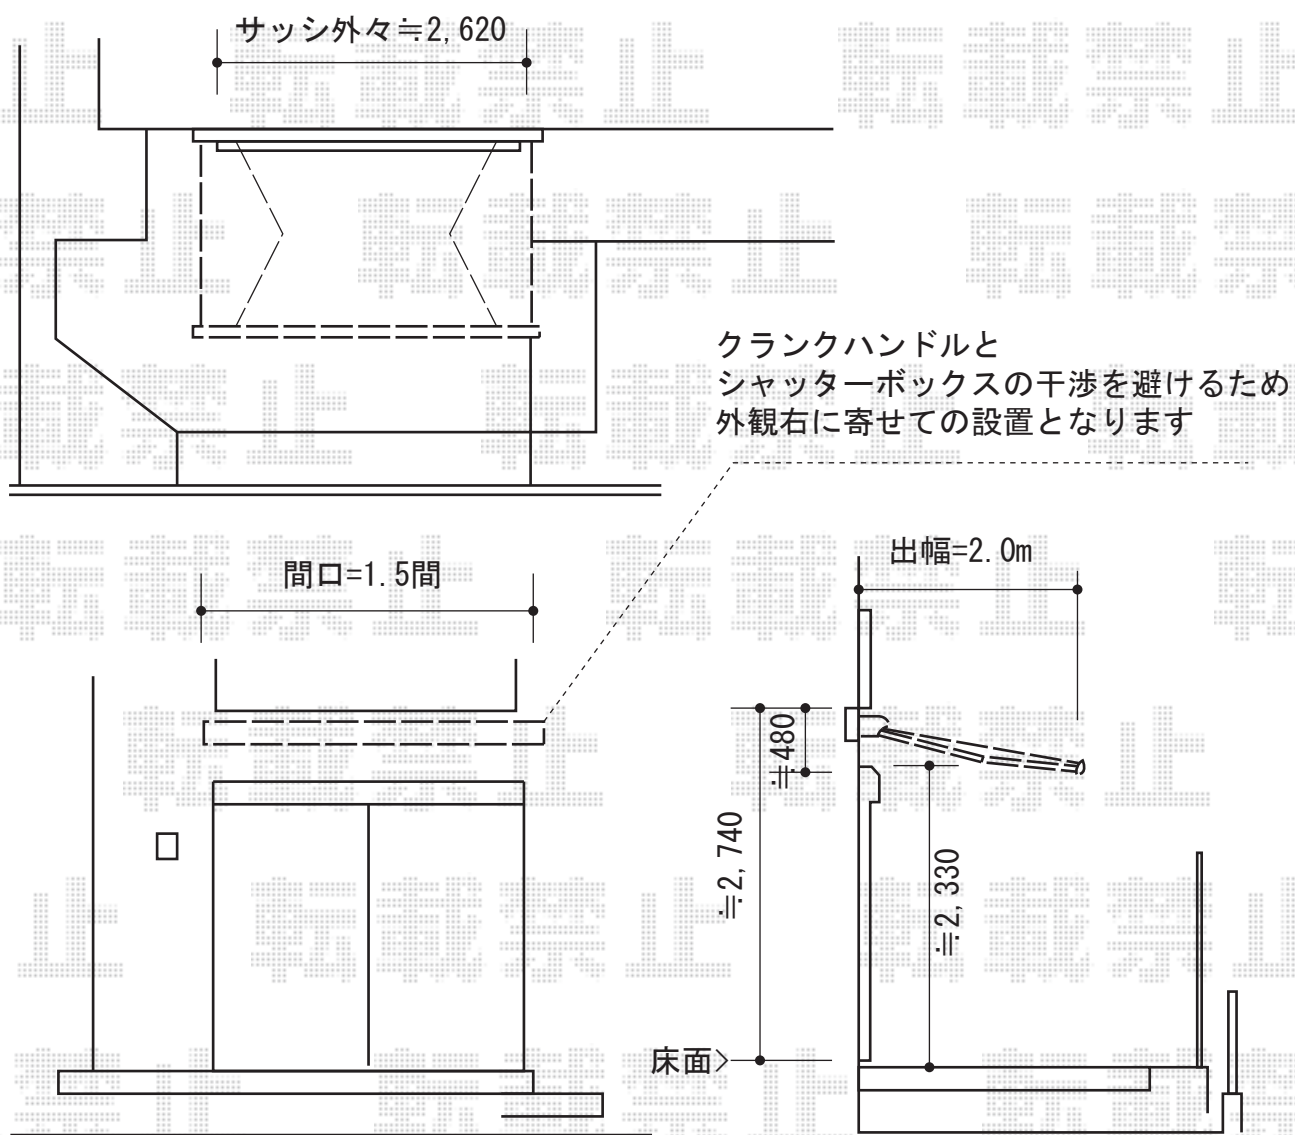

オーニング 施工概略図

トステム 彩風S型 手動式
間口= 関東間1.5間 (2,730mm)
出幅= 2,000mm
本体色: シャイングレー
キャンバス色: 熱線遮断 (ベージュ)
駆動: 手動式/外観右駆動
クランクハンドル: 長さ1,500mm
追加部材: ベースプレート式

担当者

竹下