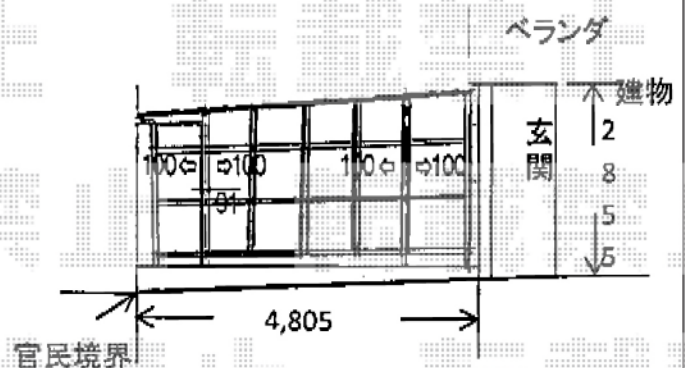

カーポート 施工概略図

TOEX アーキデュオ ワイド 3台用 積雪~20cm対応
 幅= 7,211mm
 奥行= 5,019mm
 色: ナチュラルシルバー
 屋根材: ポリカーボネート (クリアブルー)
 柱仕様: 標準柱仕様 (有効高 約2,300mm)

TOEX 【片側】アーキデュオ ワイド用(3台用) サイドパネル
 仕様: 72-50型
 高さ= 2段(台形+標準)
 色: ナチュラルシルバー
 パネル材: 【仮】ポリカーボネート (クリアブルー)
 間柱: 無し

サイドパネル 台形+標準取付

担当者 酒井