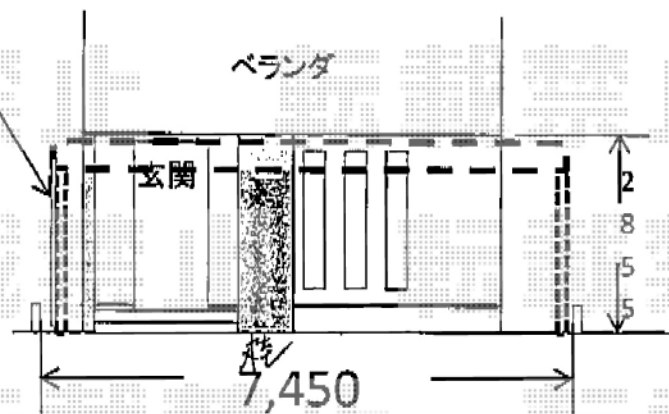

カーポート 施工概略図

TOEX アーキデュオ ワイド 3台用 積雪~20cm対応
 幅= 7,211mm
 奥行= 5,019mm
 色: ナチュラルシルバー
 屋根材: ポリカーボネート (クリアブルー)
 柱仕様: 標準柱仕様 (有効高 約2,300mm)

TOEX 【片側】アーキデュオ ワイド用(3台用) サイドパネル
 仕様: 72-50型
 高さ= 2段(台形+標準)
 色: ナチュラルシルバー
 パネル材: 【仮】ポリカーボネート (クリアブルー)
 間柱: 無し

サイドパネル 台形+標準取付

担当者 酒井