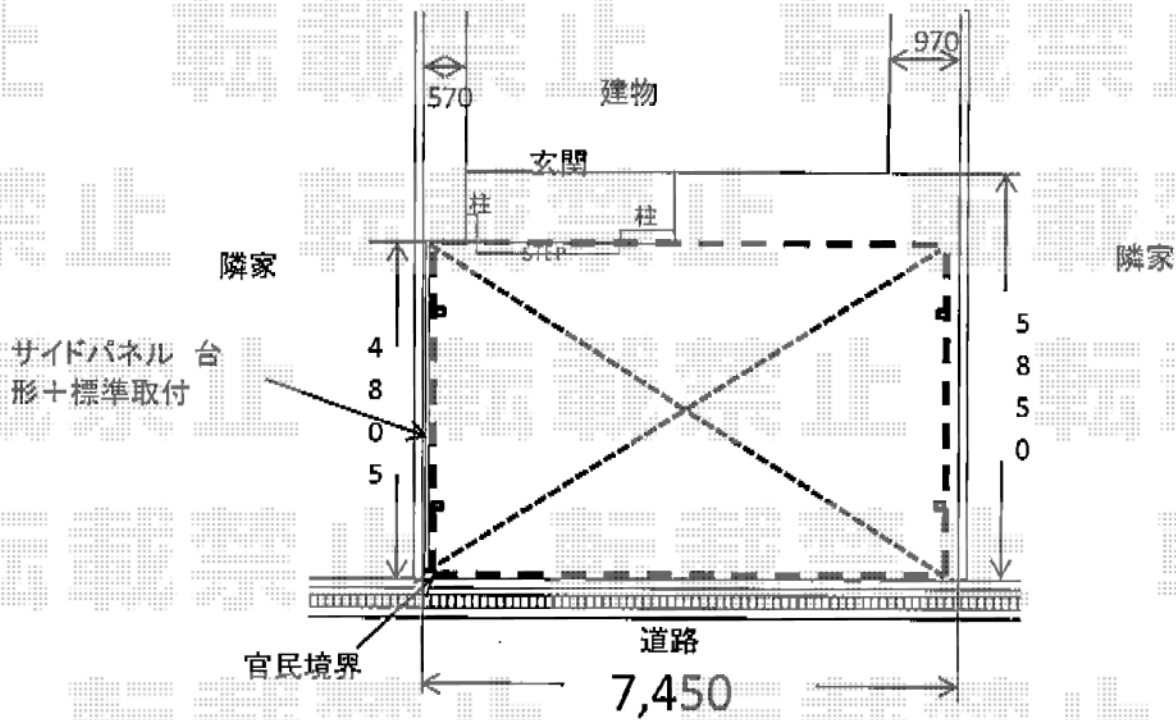

カーポート 施工概略図

TOEX アーキデュオ ワイド 3台用 積雪~20cm対応
 幅= 7,211mm
 奥行= 5,019mm
 色: ナチュラルシルバー
 屋根材: ポリカーボネート (クリアブルー)
 柱仕様: 標準柱仕様 (有効高 約2,300mm)

TOEX 【片側】アーキデュオ ワイド用(3台用) サイドパネル
 仕様: 72-50型
 高さ= 2段(台形+標準)
 色: ナチュラルシルバー
 パネル材: 【仮】ポリカーボネート (クリアブルー)
 間柱: 無し

サイドパネル 台形+標準取付

担当者 酒井