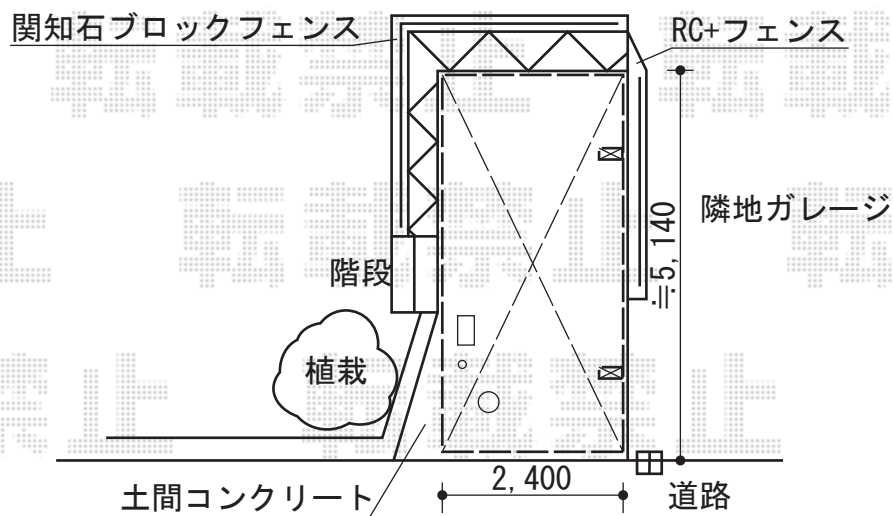

カーポート 施工概略図

トステム テールポートシグマIII 積雪~20cm対応
幅= 2,400mm
奥行= 4,980mm
色: シャイングレー
屋根材: 熱線吸収ポリカーボネート (ライトブルーマット調)
柱仕様: ロング柱23仕様 (有効高 約2,300mm)

担当者

栢田