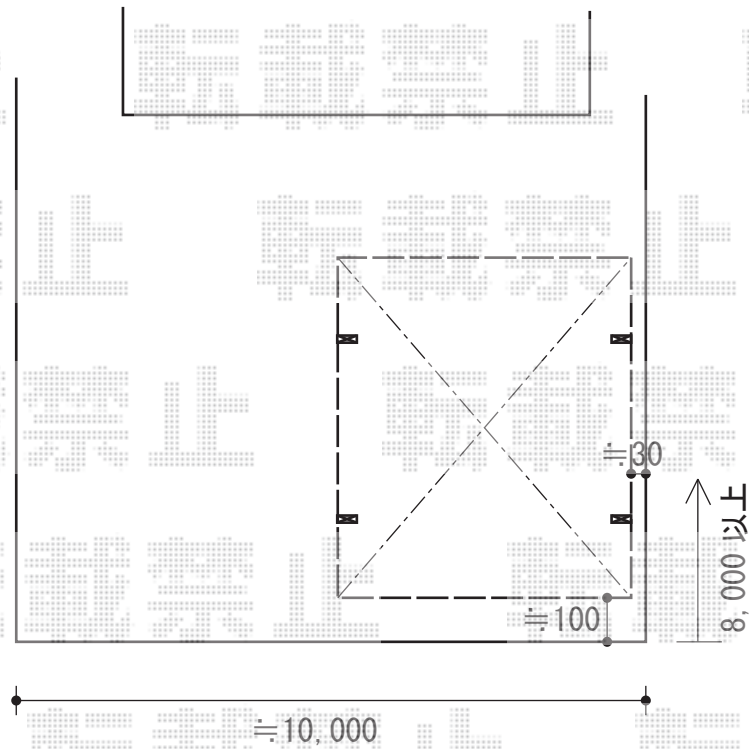

プレシオスポート ワイド 積雪~20cm対応

Value Select プレシオスポート ワイド 積雪~20cm対応

幅= 5,392mm

奥行= 5,052mm

色： ノーブルステン

屋根材： ポリカーボネート（ガラスマット）

柱仕様： ハイルフ柱仕様（有効高 約2,250mm）

担当者