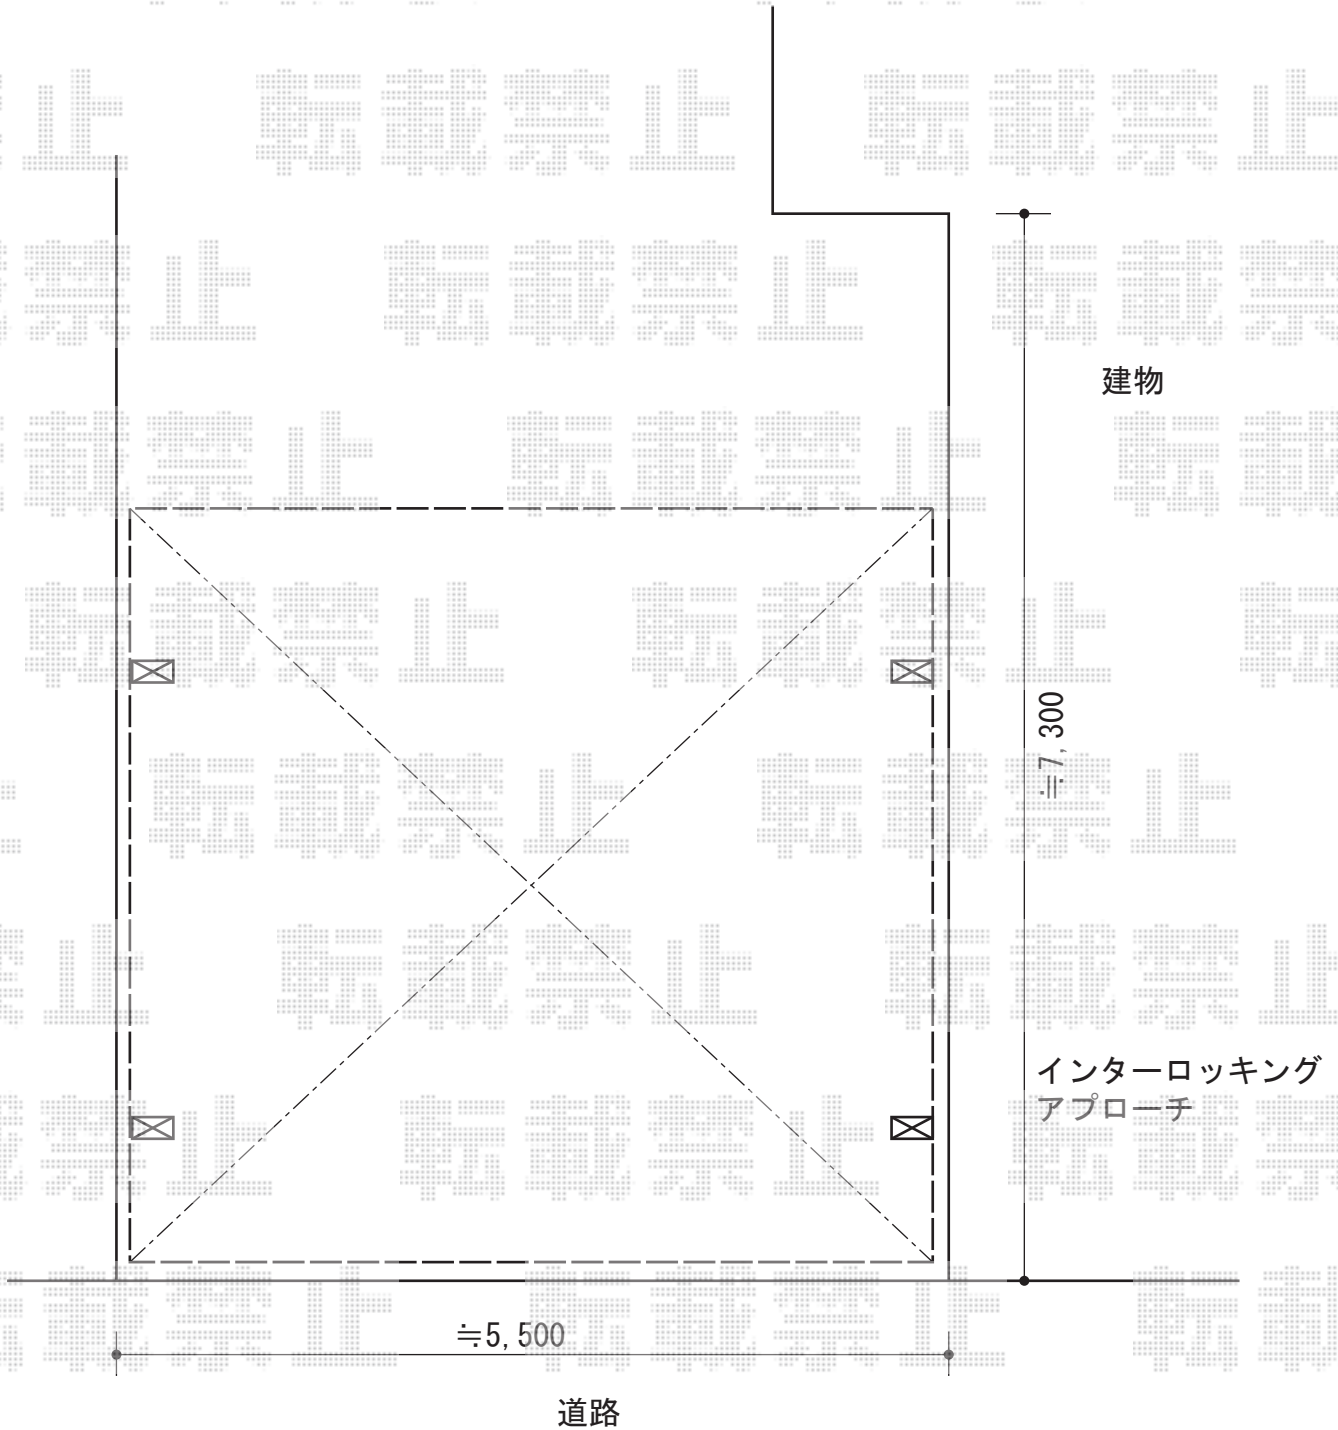

レイナツインポートグラン
積雪～20cm対応

YKK AP レイナツインポートグラン 積雪～20cm対応
幅= 5,392mm
奥行= 5,052mm
色： プラチナステン
屋根材： 【仮】熱線遮断ポリカーボネート(トーマイマット)
柱仕様： ハイルーフ柱仕様 (有効高 約2,350mm)

担当者

西村