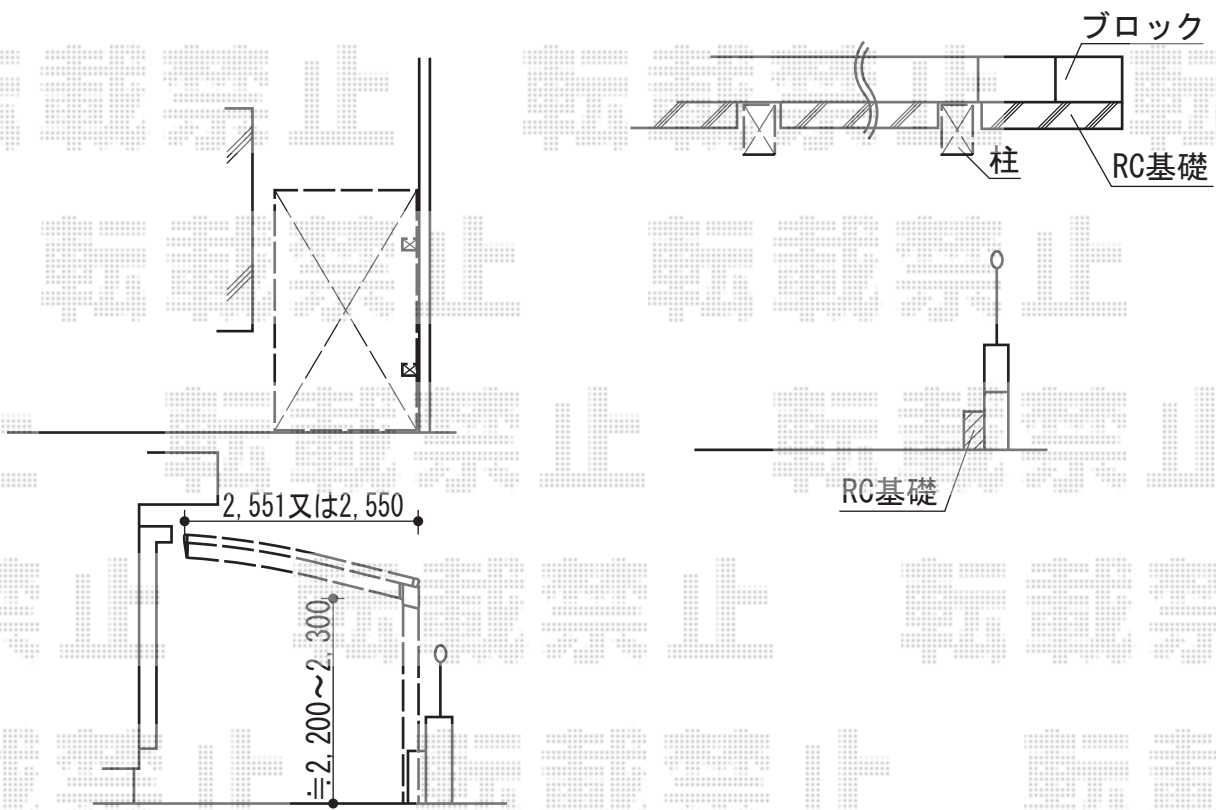

カーポート 施工概略図

②YKK AP レイナポートグラン 積雪～20cm対応
幅=2,550mm
奥行=5,768mm
色：プラチナステン
屋根材：熱線遮断ポリカーボネート(トーマイマット)
柱仕様：ハイルフ柱仕様(有効高 約2,350mm)

担当者

谷