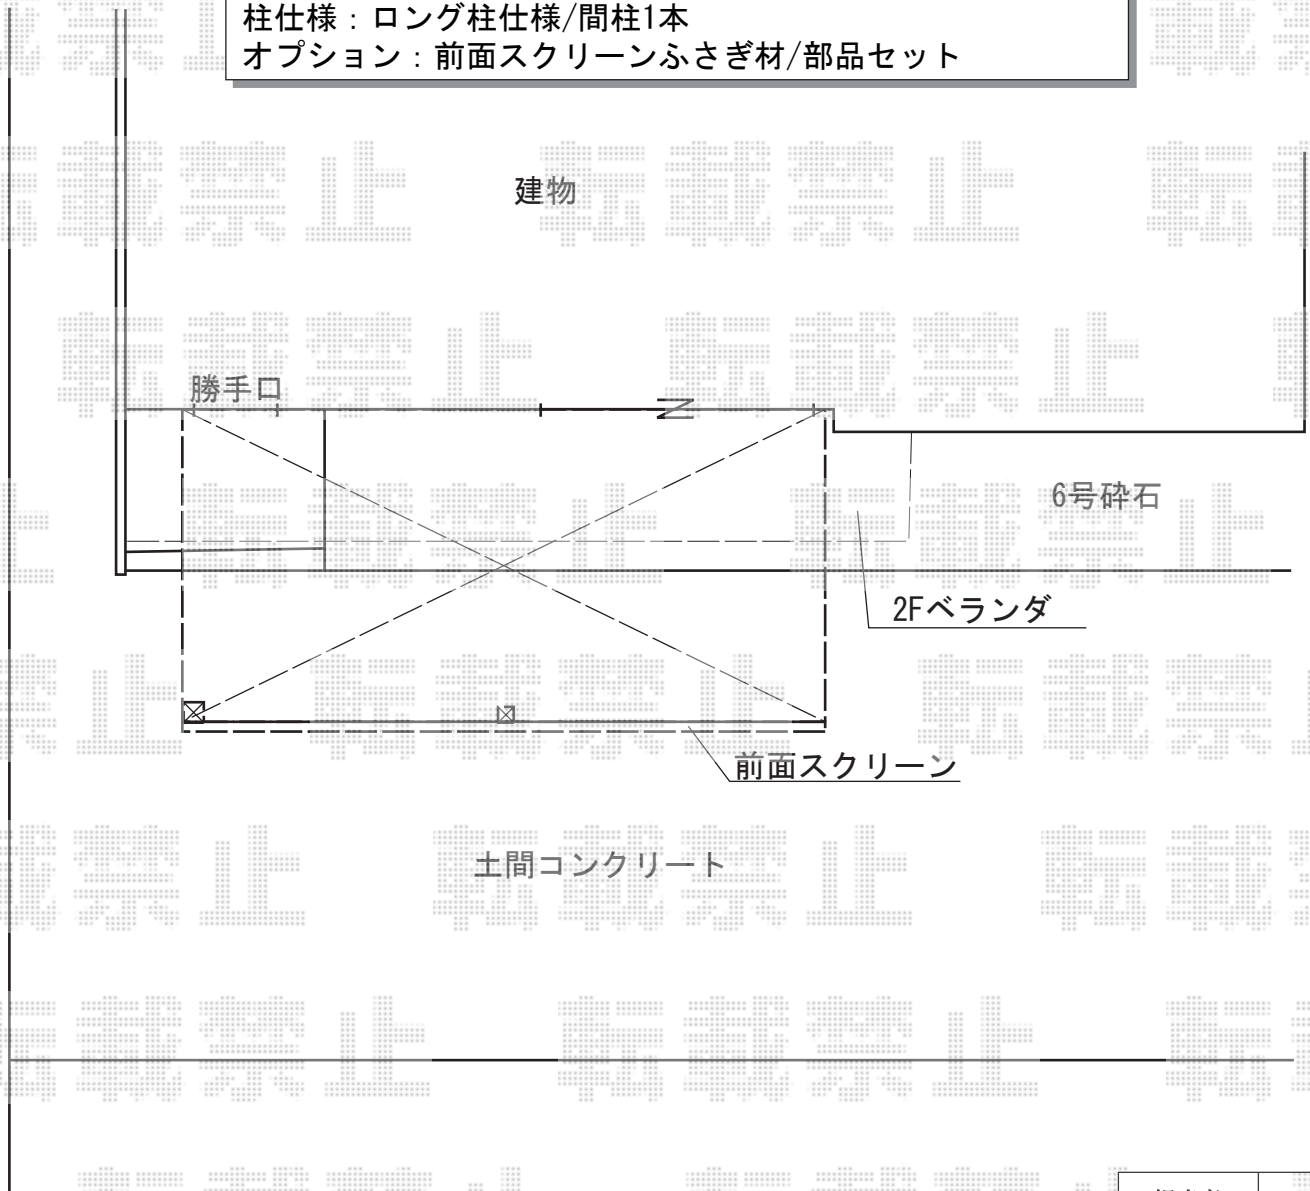

ライザーテラスII F型 テラスタイプ 単体 積雪～20cm対応

トステム ライザーテラスII F型 テラスタイプ 単体 積雪～20cm対応  
間口=メートル4000 (柱芯々3,800mm 屋根幅4,020mm)  
出幅=7尺 (2,085mm)  
色：シャイングレー  
屋根材：ポリカーボネート (クリアマット・すりガラス調)  
柱仕様：柱位置固定タイプ (柱2本) /ロング柱仕様  
施工方法：上止め仕様

トステム 吊り下げ物干し ロング ワイドタイプ 2本入  
色：シャイングレー  
数量：1セット

トステム 前面スクリーン2段  
間口=メートル4000用  
高さ=2段 (1,927mm)  
色：シャイングレー  
パネル材：ポリカーボネート (クリアマット・すりガラス調)  
柱仕様：ロング柱仕様/間柱1本  
オプション：前面スクリーンふさぎ材/部品セット

担当者

谷