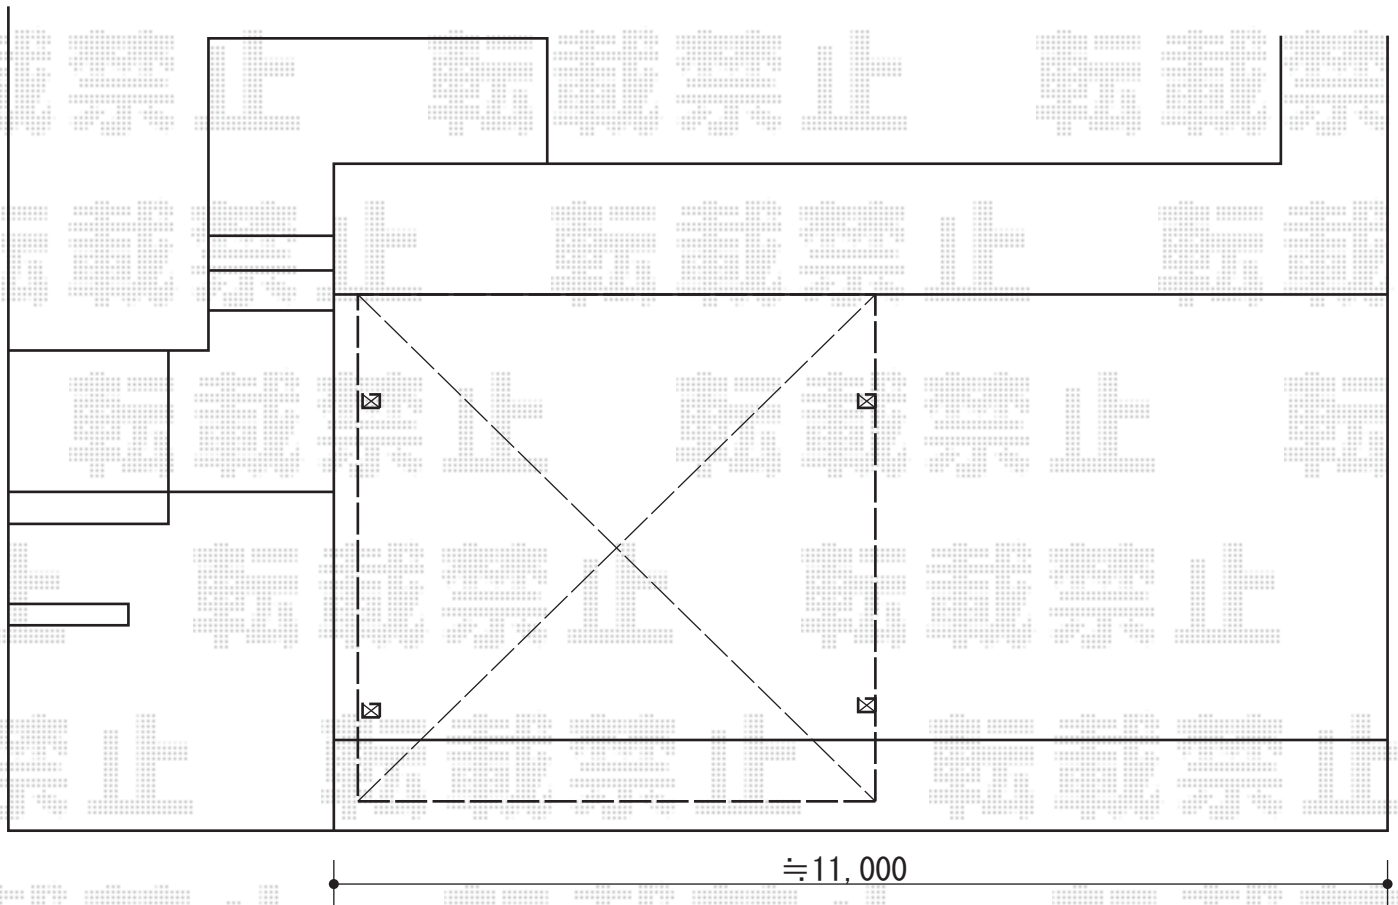

# カーポート 施工概略図

トステム カーブポートシグマIII ワイド 積雪~20cm対応  
幅=5,443mm  
奥行=4,980mm  
色：シャイングレー  
屋根材：ガリレポリカ（クリアマット・すりガラス調）  
柱仕様：標準柱仕様（有効高 約1,800mm）

担当者

栢田