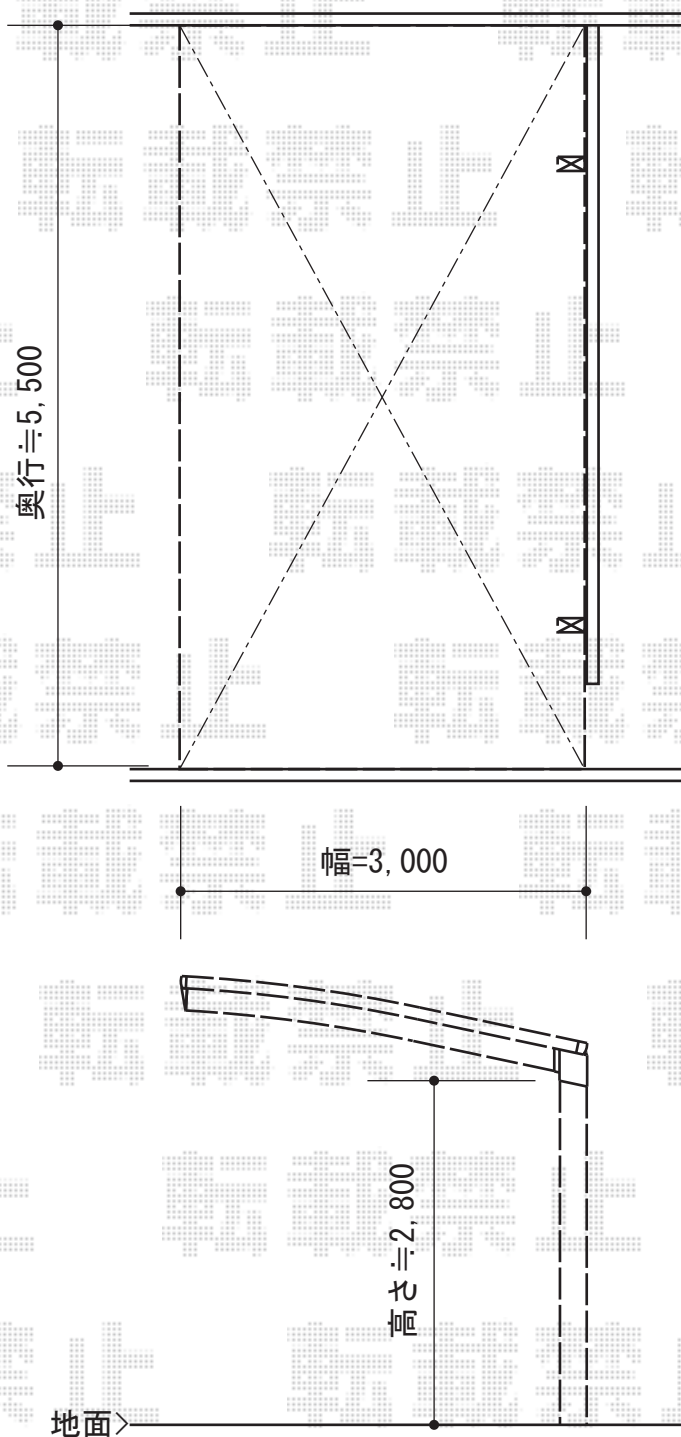

カーポート 奥行5,686mm 施工概略図

トステム カーブポートシグマIII 積雪~20cm対応
幅= 3,000mm
奥行= 5,686mm
色: シャイングレー
屋根材: ガリレポリカ (クリアマット・すりガラス調)
柱仕様: ロング柱28仕様 (有効高 約2,800mm)

担当者

竹下