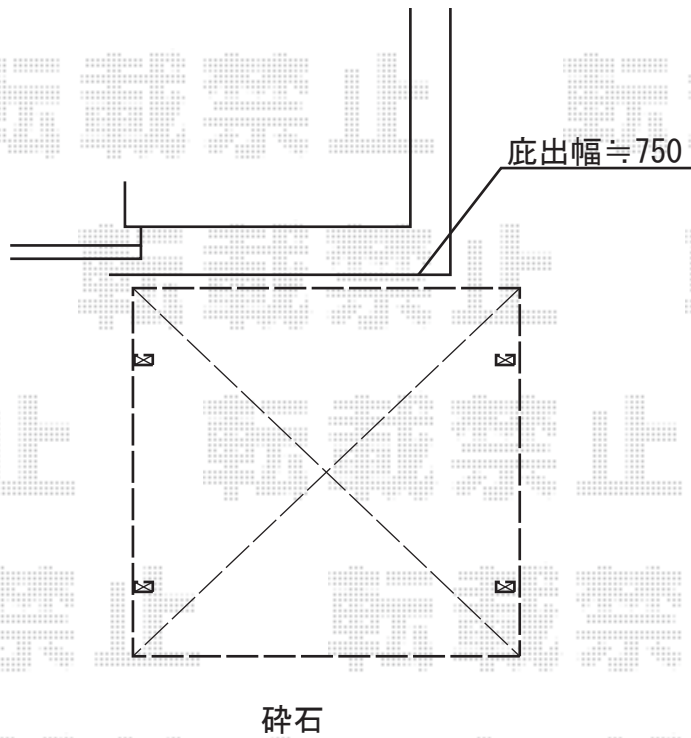

# カーポート 施工概略図

YKK AP レイナツインポートグラン 積雪~20cm対応  
幅=5,097mm  
奥行=5,052mm  
色：ブラウン  
屋根材：ポリカーボネート（トーマイマット）  
柱仕様：ハイルーフ柱仕様（有効高 約2,355mm）

担当者

西村