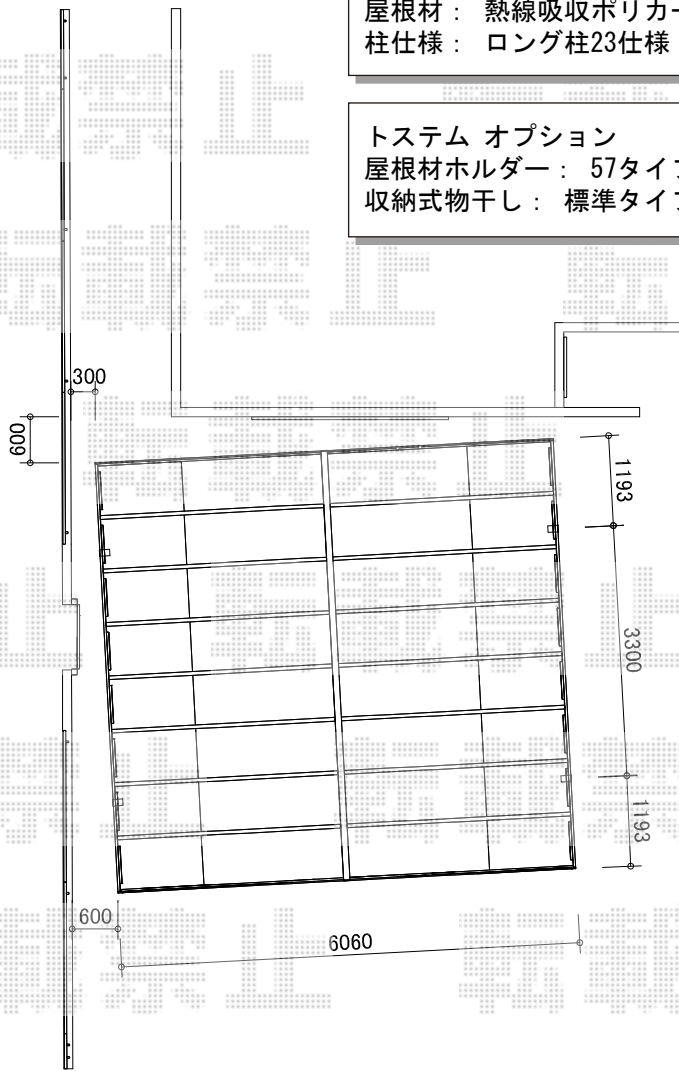

# カーポート 施工概略図

トステム カーポートシグマIII ワイド 積雪~20cm対応  
幅= 6,060mm  
奥行= 5,686mm  
色： シャイングレー  
屋根材： 熱線吸収ポリカーボネート（ライトブルーマット調）  
柱仕様： ロング柱23仕様（有効高 約2,300mm）

トステム オプション  
屋根材ホルダー： 57タイプ用×2セット  
収納式物干し： 標準タイプ 2本入×2セット