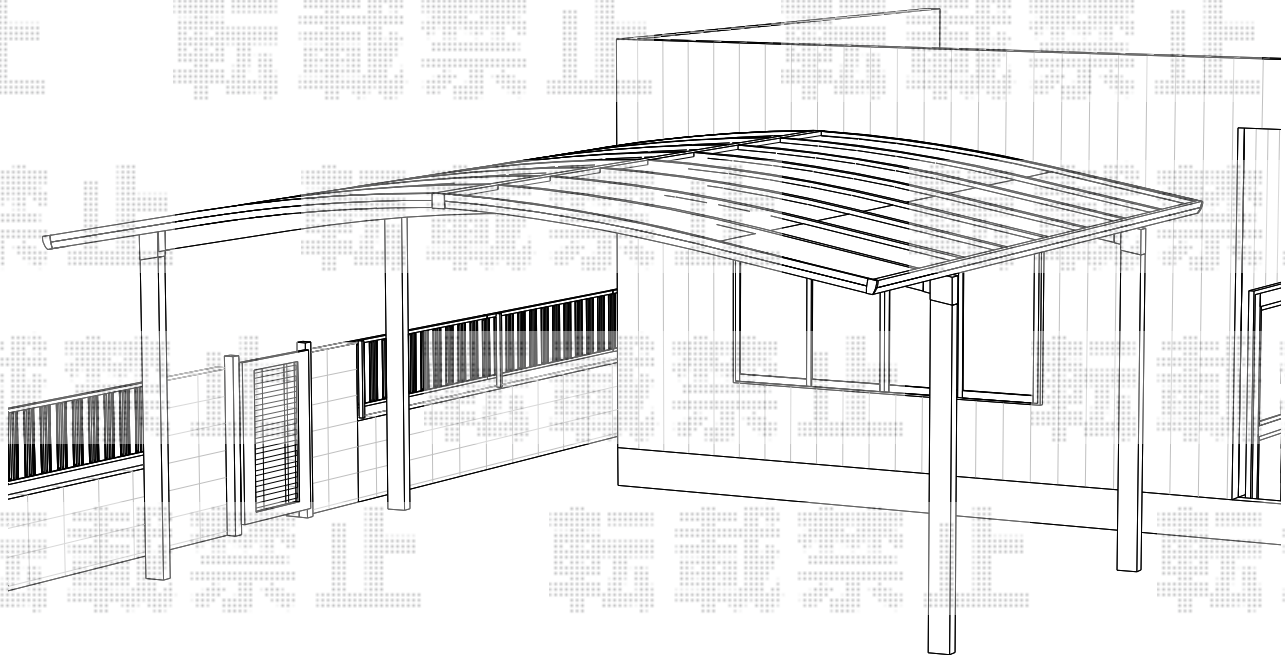

# カーポート 施工概略図

トステム カーポートシグマIII ワイド 積雪~20cm対応  
幅= 6,060mm  
奥行= 5,686mm  
色： シャイングレー  
屋根材： 熱線吸収ポリカーボネート（ライトブルーマット調）  
柱仕様： ロング柱23仕様（有効高 約2,300mm）

トステム オプション  
屋根材ホルダー： 57タイプ用×2セット  
収納式物干し： 標準タイプ 2本入×2セット