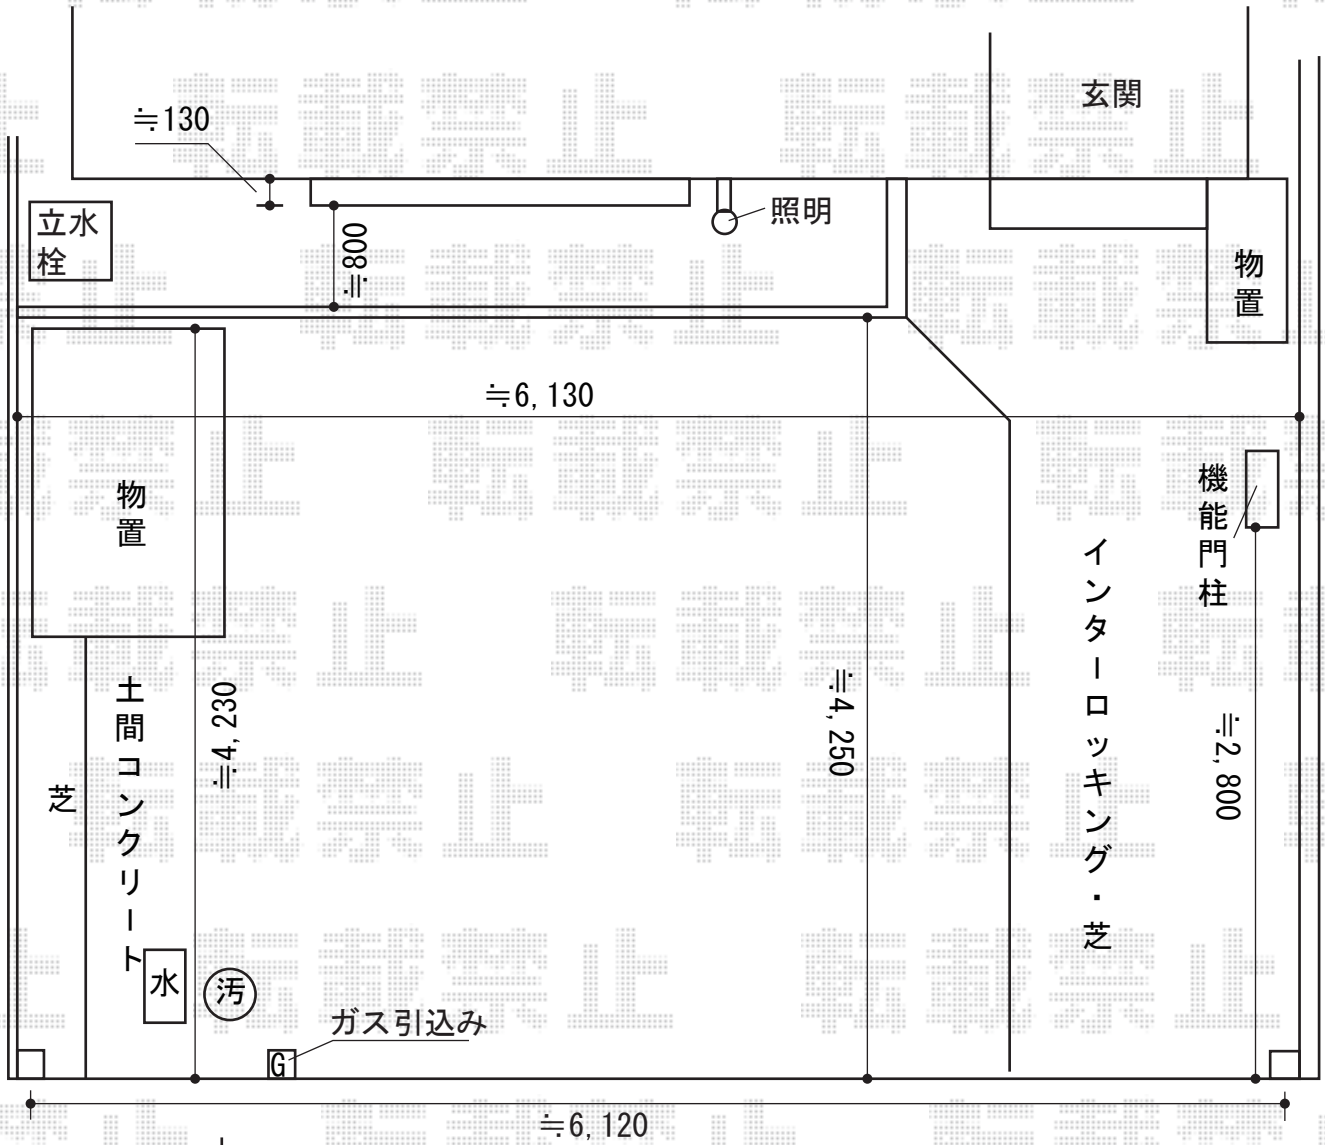

カーポート 施工概略図

TOEX アーキデュオ ワイド 積雪~20cm対応
 幅= 6,031mm 奥行= 5,019mm
 色： ナチュラルシルバー
 屋根材： ポリカーボネート（クリアブルー）
 柱仕様： ロング柱28仕様（有効高 約2,800mm）

※カーポート屋根を軒下に入れるか軒までにするか
 当日打ち合わせ要

担当者	栢田
-----	----