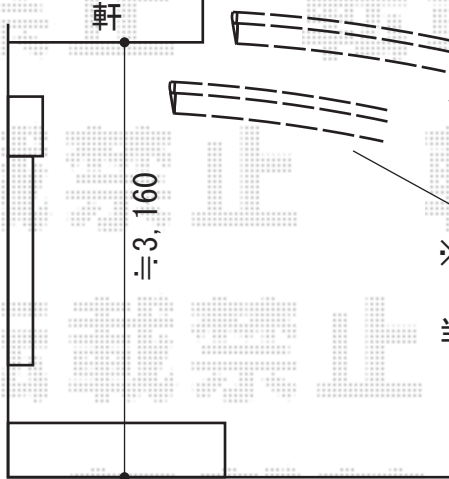

カーポート 施工概略図

TOEX アーキデュオ ワイド 積雪~20cm対応
 幅= 6,031mm 奥行= 5,019mm
 色： ナチュラルシルバー
 屋根材： ポリカーボネート（クリアブルー）
 柱仕様： ロング柱28仕様（有効高 約2,800mm）

※カーポート屋根を軒下に入れるか軒までにするか
 当日打ち合わせ要

担当者	栢田
-----	----