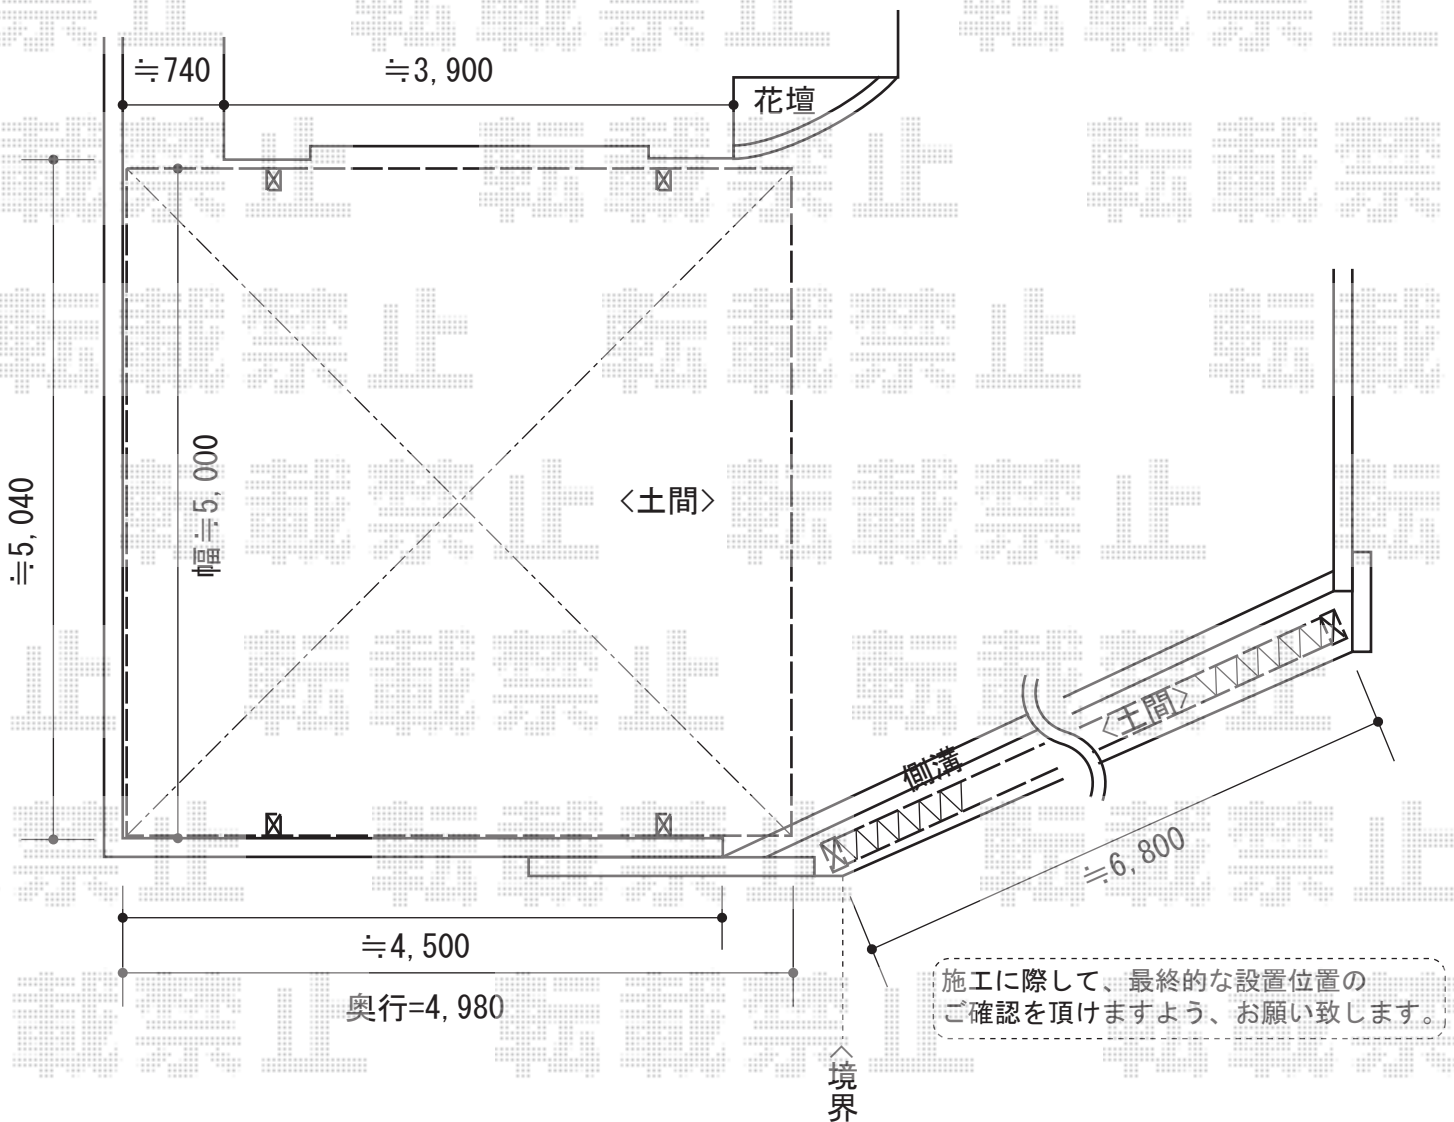

エクステリア 施工概略図

トステム カーブポートシグマIII ワイド 積雪~20cm対応
 幅= 5,140mm
 奥行= 4,980mm
 色: シャイングレー
 屋根材: 熱線吸収アクアポリカーボネート (ライトブルー)
 柱仕様: ロング柱23仕様 (有効高 約2,300mm)
 収納式物干し
 仕様: ロングタイプ 2本入り 色: シャイングレー

YKK AP レイオス1型 ノンレール 両開き親子 10-62W
 開口幅= (6,615~)7,014mm
 全幅= (6,715mm~)7,114mm
 たたみ幅= 197/847mm
 高さ= 1,150mm
 色: ブラウン
 キャスター数: 1+4箇所
 落棒数: 1+4本

施工に際して、最終的な設置位置のご確認を頂けますよう、お願い致します。

担当者 谷岡