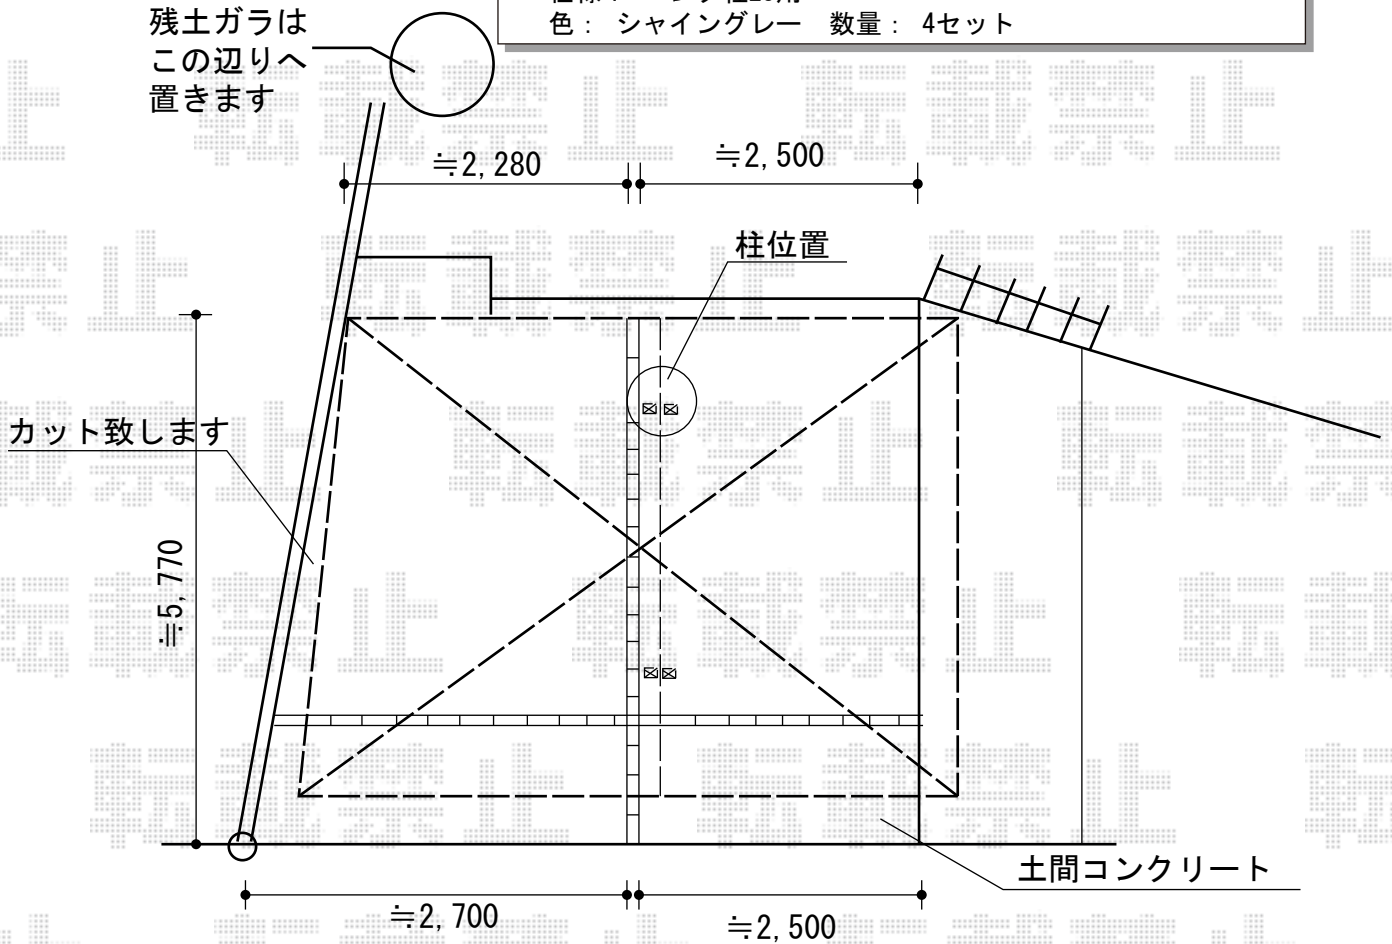

レグナスポートシグマIII Y合掌
積雪~20cm対応

トステム レグナスポートシグマIII Y合掌 積雪~20cm対応
幅= 5,410mm<2,705+2,705>
奥行= 5,600mm
色: シャイングレー
屋根材: 熱線吸収アクアポリカーボネート (ライトブルー)
柱仕様: ロング柱23仕様 (有効高 約2,300mm)
追加部材: 異形対応用部材一式
着脱式サポート(補助柱) (1本入り)
仕様: ロング柱23用
色: シャイングレー 数量: 4セット