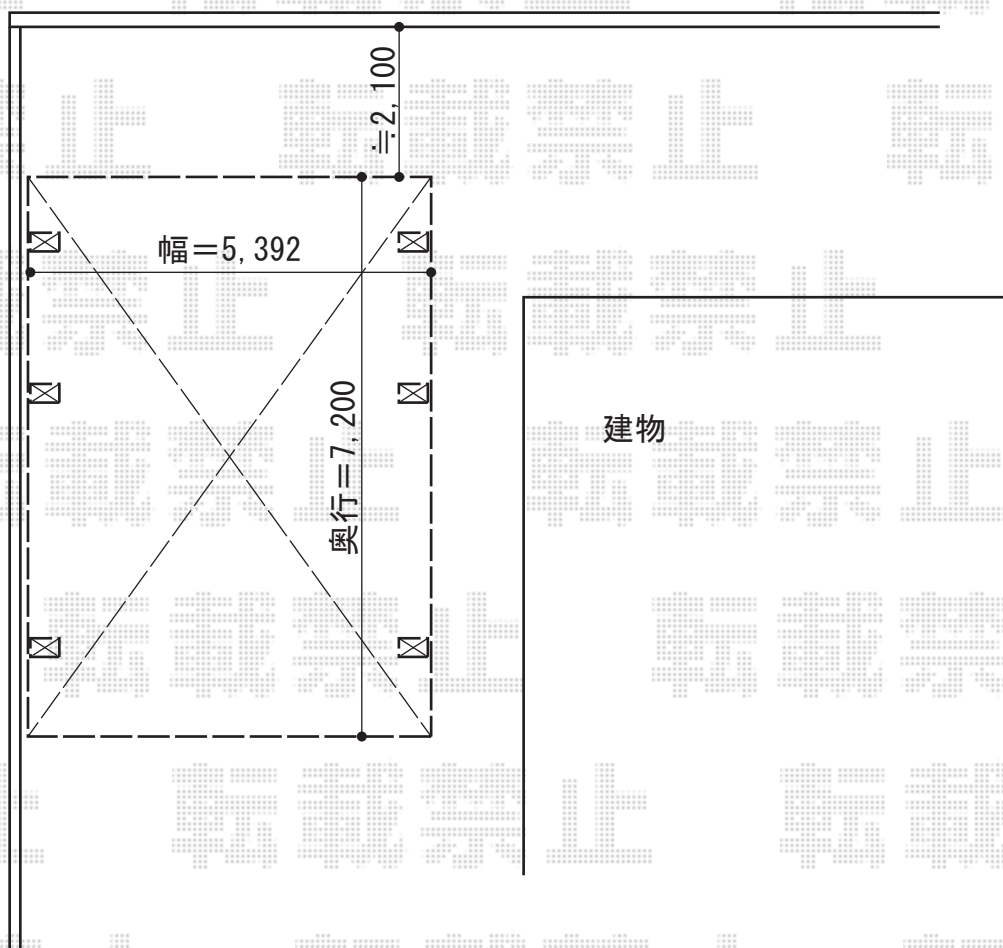

カーポート 施工概略図

YKK AP レイナツインポートグラン 延長 積雪～20cm対応
幅=5,392mm
奥行=7,200mm
色：プラチナステン
屋根材：熱線遮断ポリカーボネート(トーマイマット)
柱仕様：ハイルーフ柱仕様(有効高 約2,350mm)

YKK AP 水平式物干し テラス柱用 2本入
色：プラチナステン
数量：1セット

担当者

谷岡