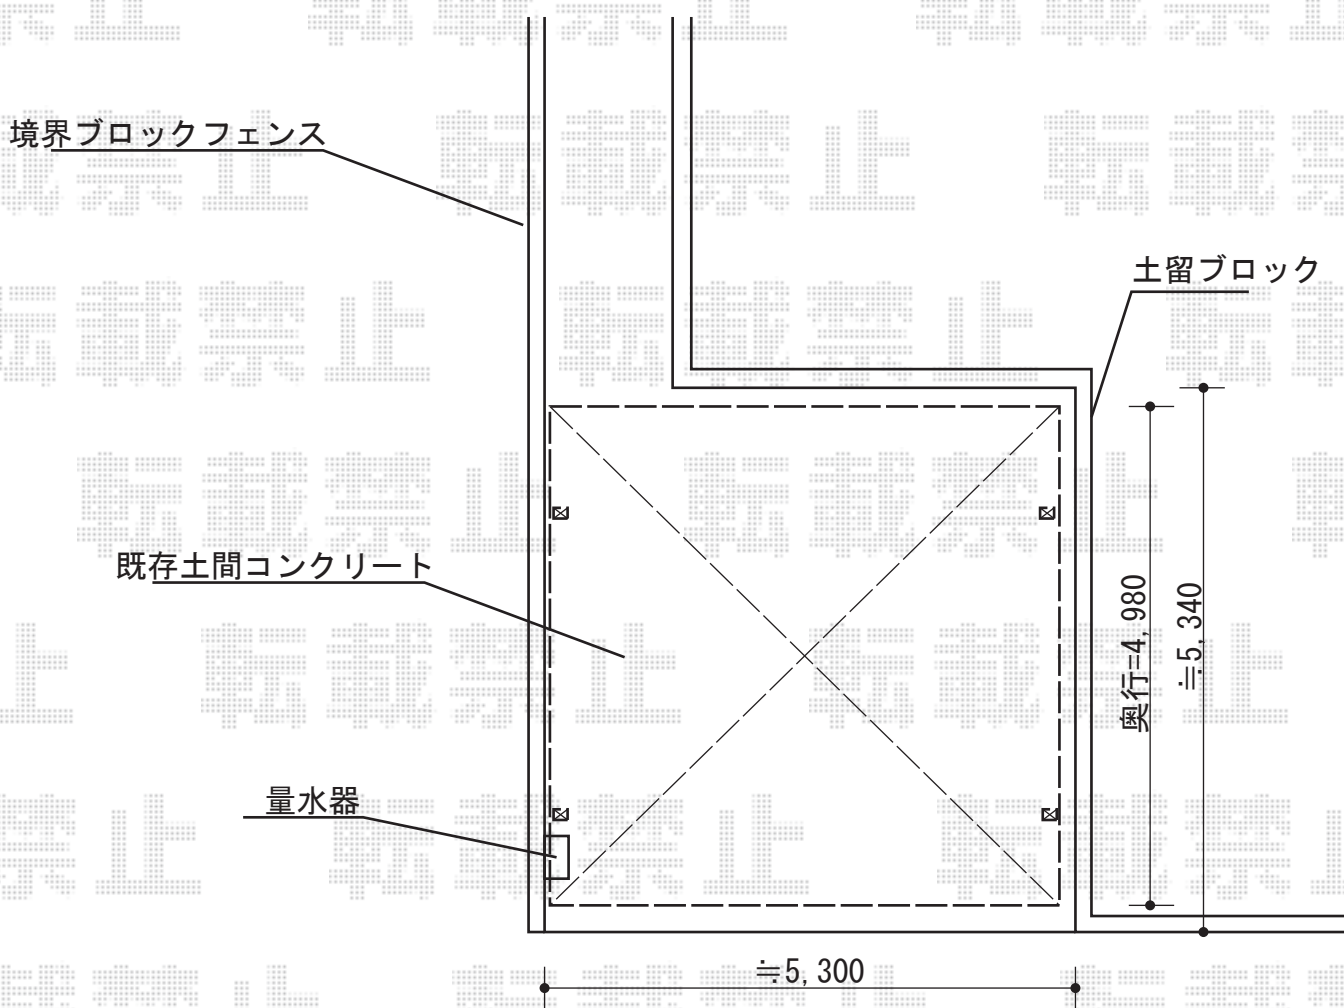

カーポート 施工概略図

トステム カーブポートシグマIII ワイド 積雪~20cm対応
幅= 5,140mm
奥行= 4,980mm
色: シャイングレー
屋根材: 熱線吸収アクアポリカーボネート (ライトブルー)
柱仕様: ロング柱23仕様 (有効高 約2,300mm)

担当者

谷岡