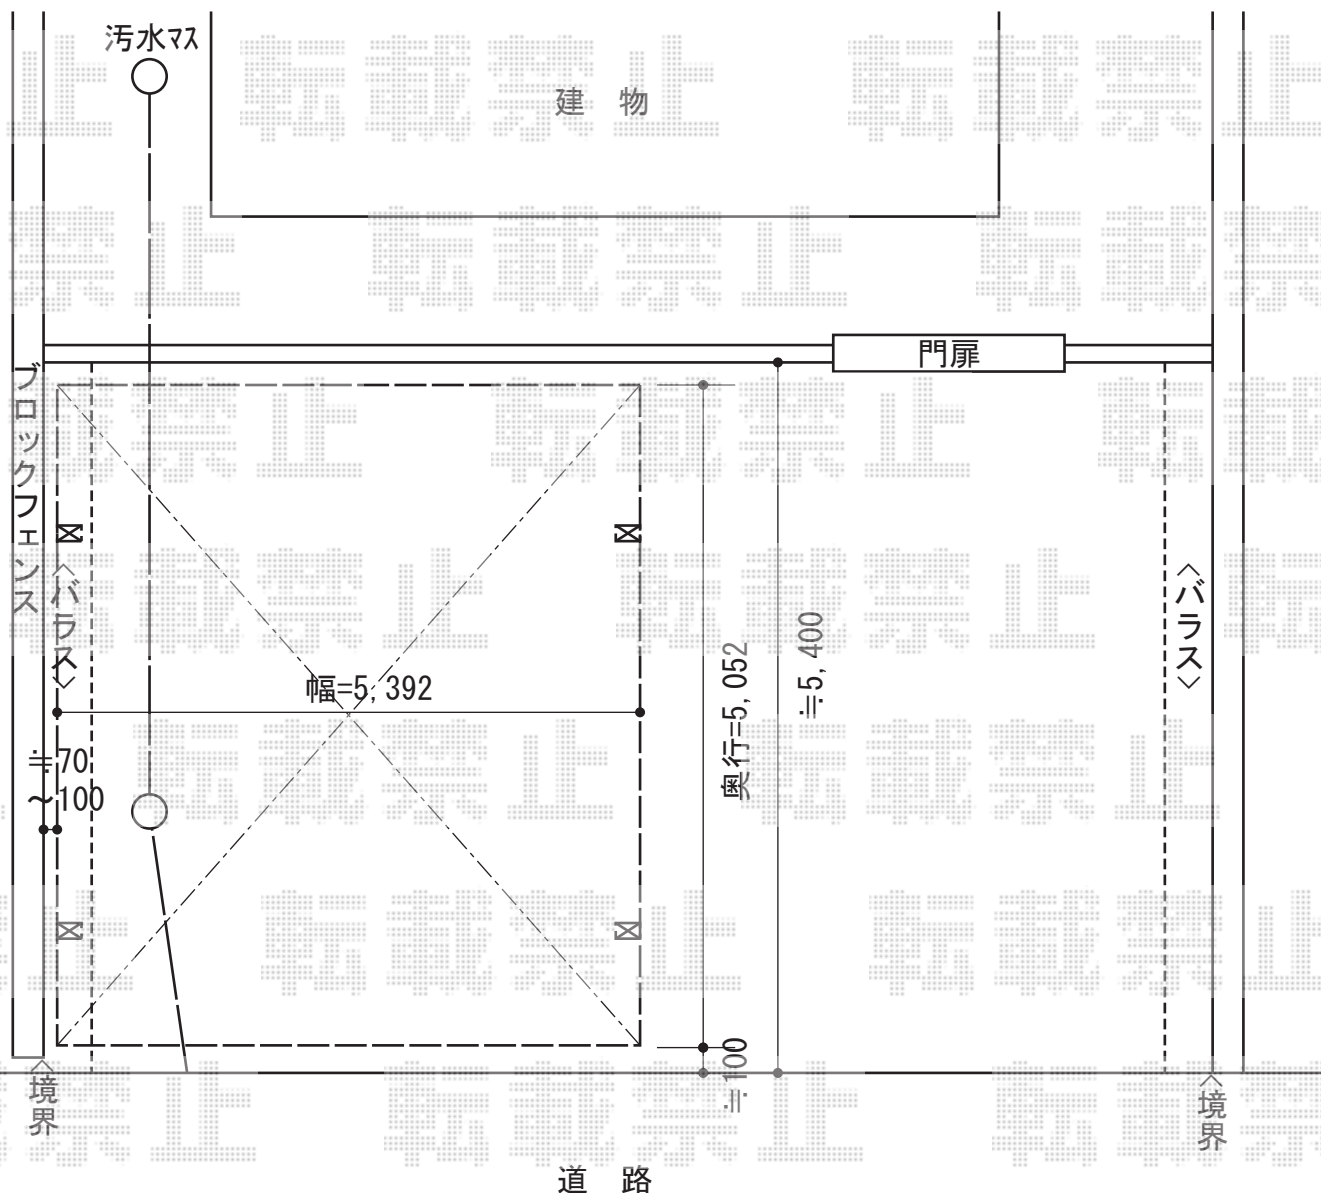

レイナツインポートグラン 積雪~20cm対応

YKK AP レイナツインポートグラン 積雪~20cm対応
幅= 5,392mm
奥行= 5,052mm
色： プラチナステン
屋根材： 熱線遮断ポリカーボネート（アースブルーマット調）
柱仕様： ハイルーフ柱仕様（有効高 約2,350mm）

屋根ふき材補強部品
色： カームブラック
数量： 2セット

担当者

谷岡