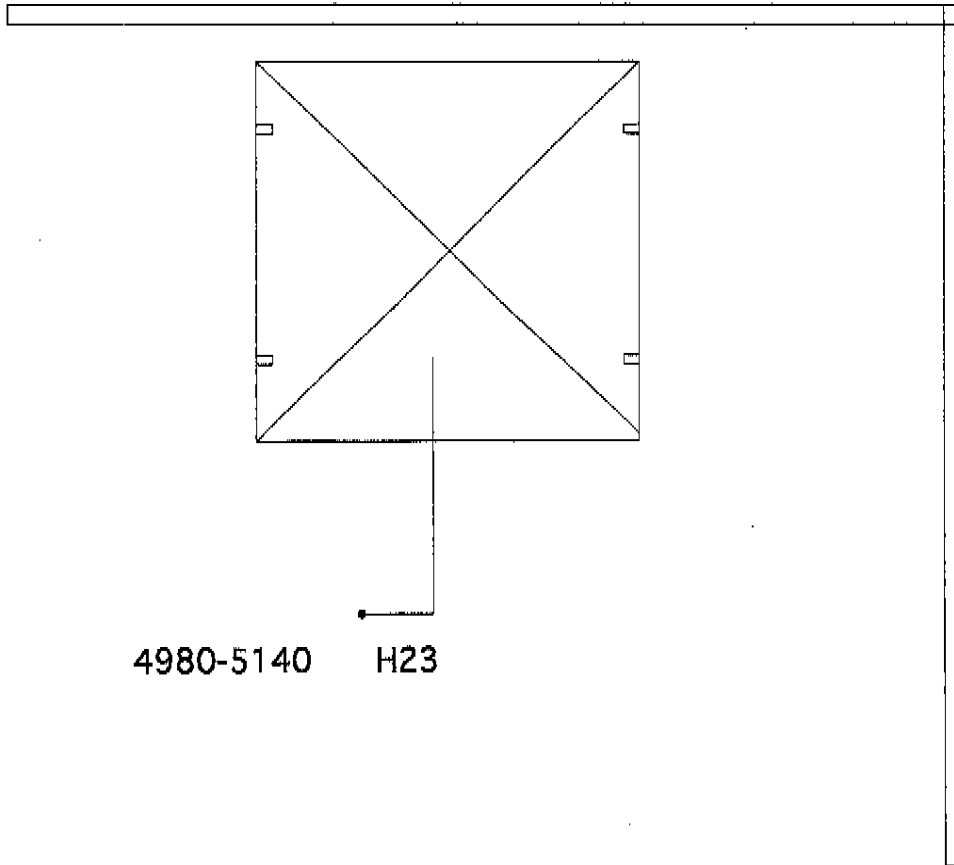

カーポート 施工概略図

トステム カーブポートシグマIII ワイド 積雪~20cm対応
幅= 5,140mm
奥行= 4,980mm
色： シャイングレー
屋根材： ガリレポリカ（クリアマット・すりガラス調）
柱仕様： ロング柱23仕様（有効高 約2,300mm）

4980-5140 H23

担当者

酒井