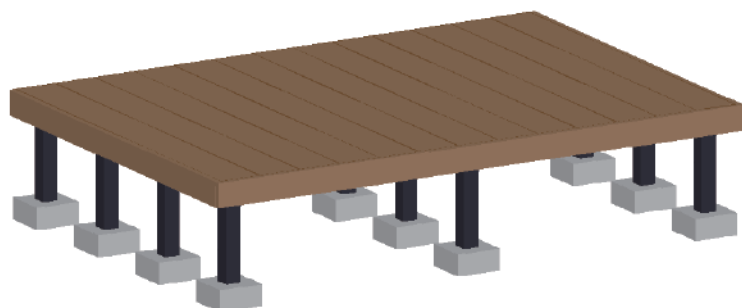

リウッドデッキ 200

YKK AP リウッドデッキ 200

間口= 1.5間 (2,651mm)

出幅= 6尺 (1,820mm)

色： ナチュラルブラウン

床板： 縦貼り

幕板： 標準幕板

束柱： Tタイプ(400~550mm) (色：【仮】カームブラック)