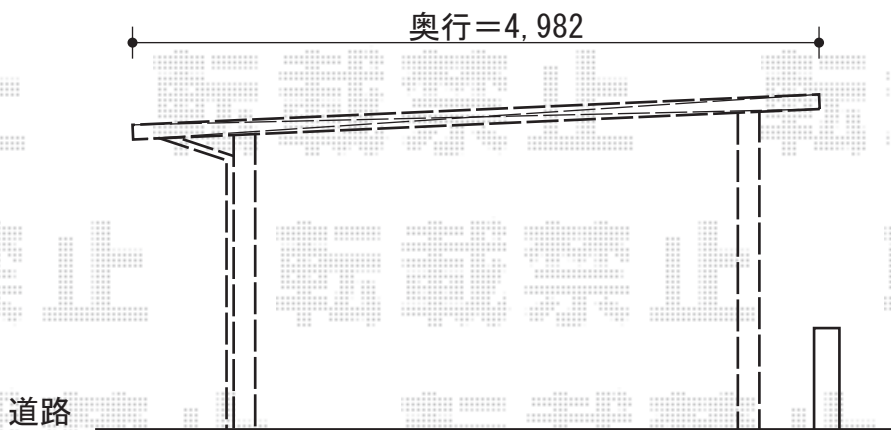

# カーポート 施工概略図

TOEX アーキデュオ ワイド 積雪～20cm対応 8度勾配仕様  
幅= 6,031mm  
奥行= 4,982mm  
色： シャイングレー  
屋根材： 熱線吸収ポリカーボネート（クリアブルーS・すりガラス調）  
柱仕様： ロング柱25仕様（有効高 約2,500mm）

担当者

酒井