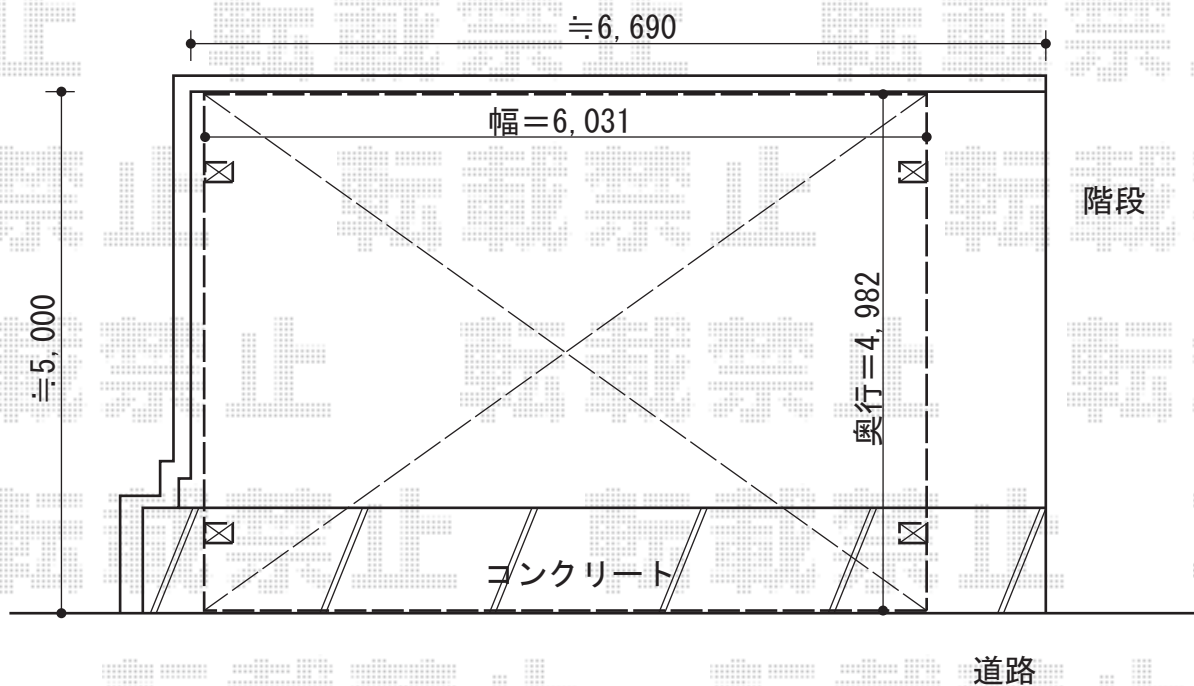

# カーポート 施工概略図

TOEX アーキデュオ ワイド 積雪～20cm対応 8度勾配仕様  
幅= 6,031mm  
奥行= 4,982mm  
色： シャイングレー  
屋根材： 熱線吸収ポリカーボネート（クリアブルーS・すりガラス調）  
柱仕様： ロング柱25仕様（有効高 約2,500mm）

担当者

酒井