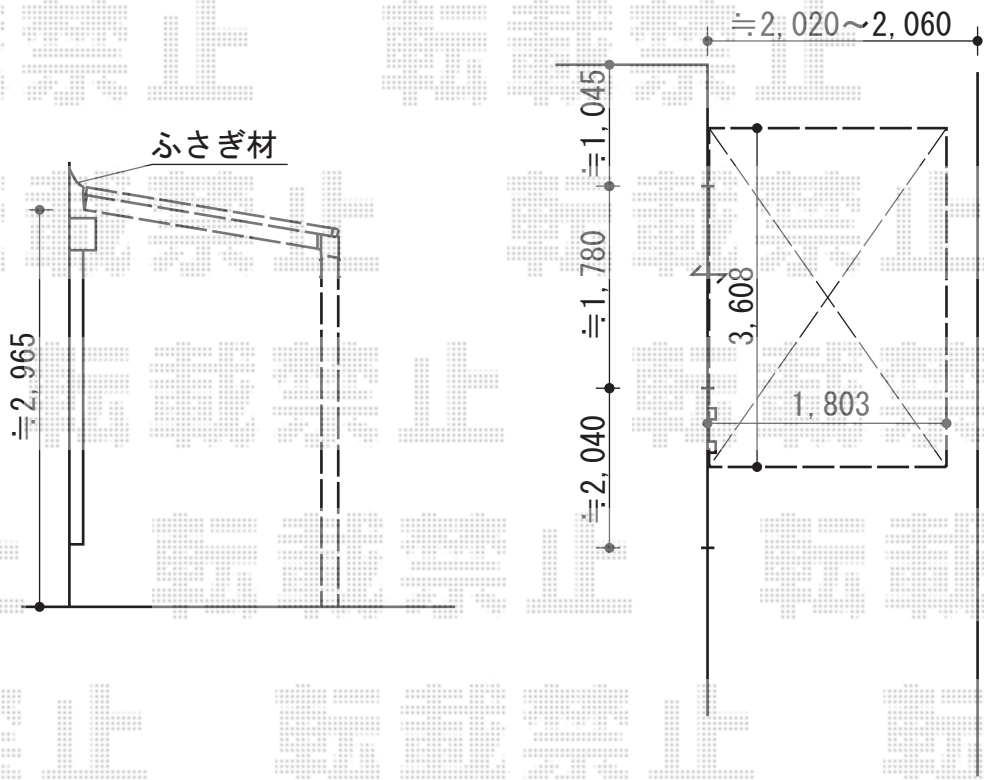

テラス屋根 施工概略図

TOEX アーキフィット ミニ 独立テラスタイプ 積雪~20cm対応
間口= 3,608mm
出幅= 1,803mm
色： シャイングレー
屋根材： ポリカーボネート（クリアマット・すりガラス調）
柱仕様： ロング柱28仕様（有効高 約2,800mm）
施工方法： 上止め仕様

TOEX アーキフィット ミニ用 竿掛けセットS 2本入
色： シャイングレー
数量： 1セット

TOEX アーキフィット ミニ用 躯体すき間ふさぎ材 36型用 1本入
色： ブラック
数量： 1セット