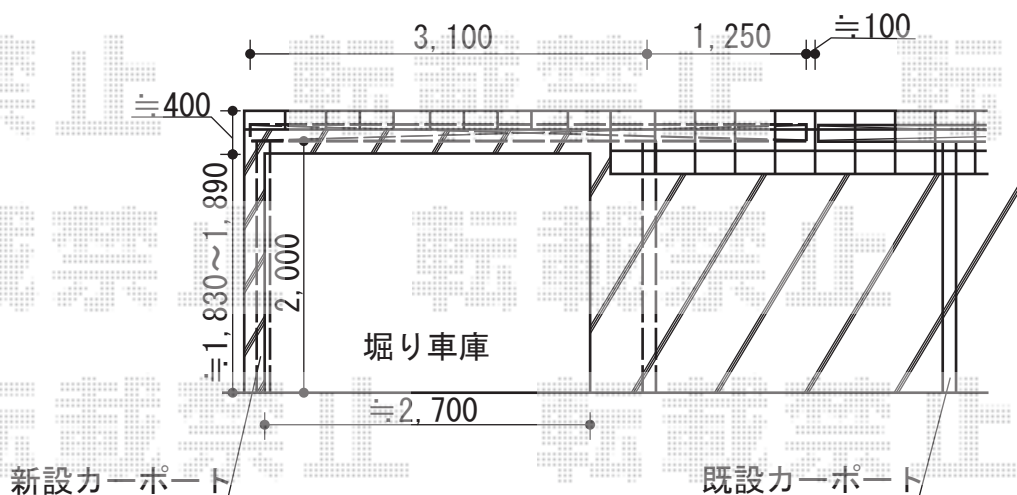

レイナポートグラン 積雪～20cm対応

YKK AP レイナポートグラン 積雪～20cm対応

幅= 2,550mm

奥行= 5,400mm

色： ブラウン

屋根材： 熱線遮断ポリカーボネート(トーマイマット)

柱仕様： 標準柱仕様 (有効高 約2,000mm)

担当者