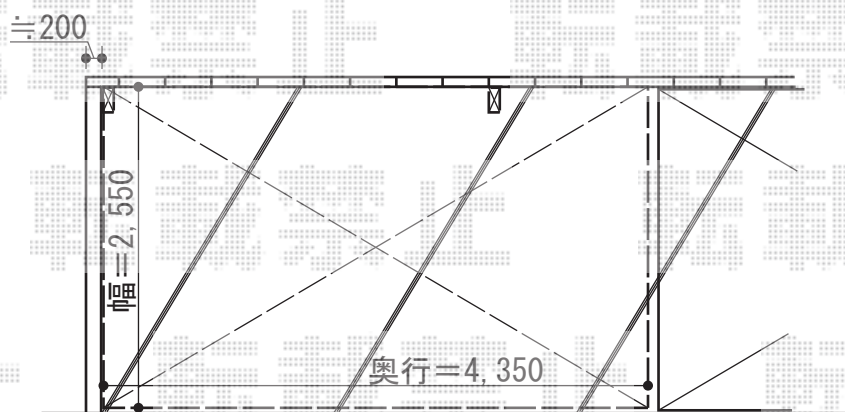

レイナポートグラン 積雪～20cm対応

YKK AP レイナポートグラン 積雪～20cm対応

幅= 2,550mm

奥行= 5,400mm

色： ブラウン

屋根材： 熱線遮断ポリカーボネート(トーマイマット)

柱仕様： 標準柱仕様 (有効高 約2,000mm)

担当者