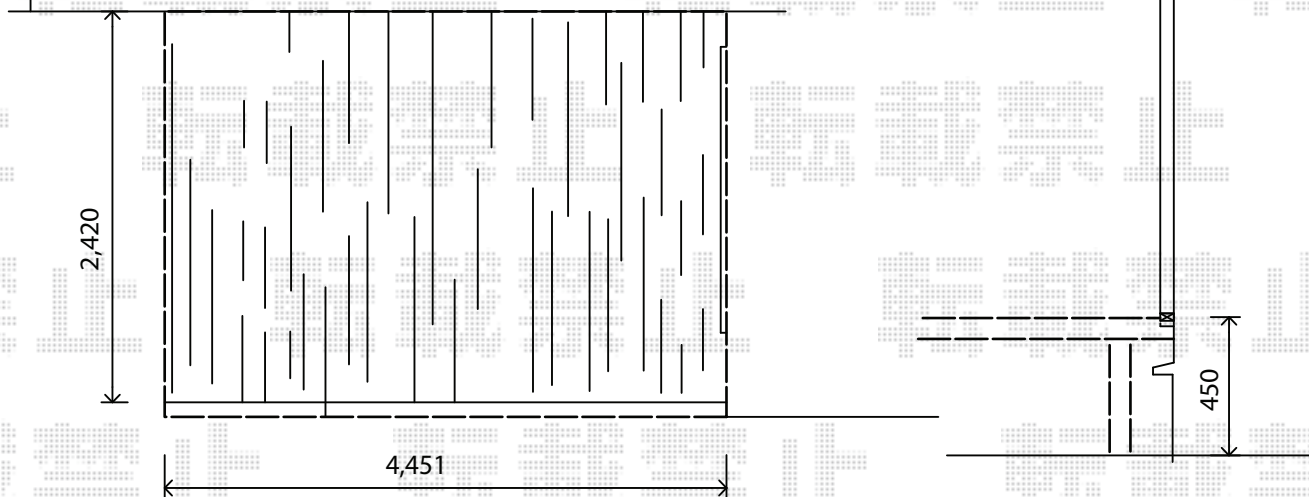

エクステリア商品 施工概略図

YKK AP レイナツインポートグラン 積雪~20cm対応
幅= 5,392mm
奥行= 5,052mm
色： プラチナステン
屋根材： 熱線遮断ポリカーボネート（トーマイマット/すりガラス調）
柱仕様： ハイルーフ柱仕様（有効高 約2,350mm）

①カーポート

②デッキ

YKK AP リウッドデッキ 200
間口= 2.5間 (4,451mm)
出幅= 8尺 (2,420mm)
色： ホワイトブラウン
床板： 縦貼り
幕板： 標準幕板
東柱： Tタイプ(400~550mm)（色： プラチナステン）