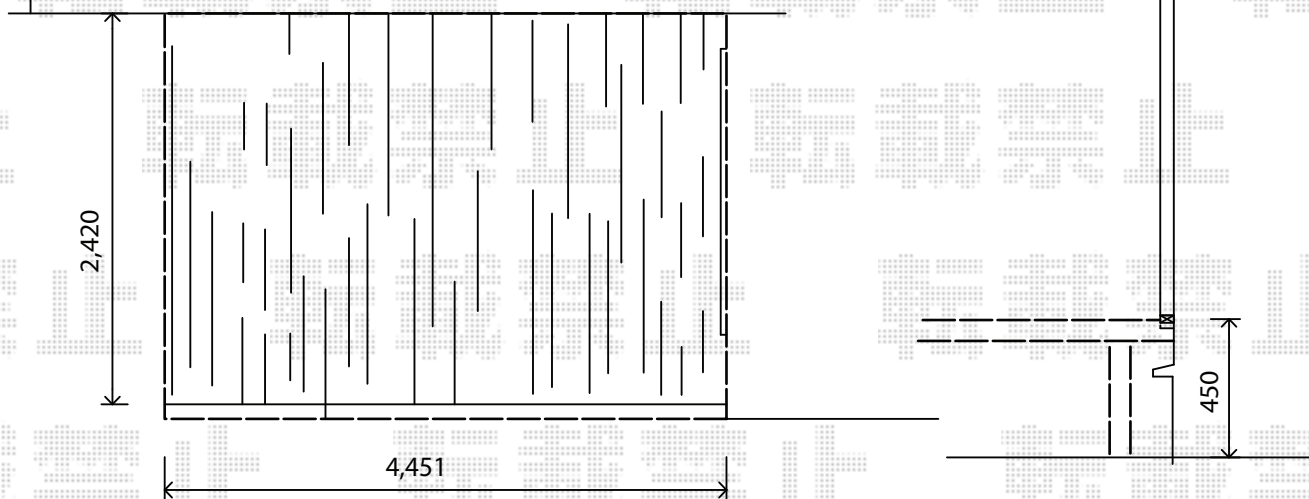

エクステリア商品 施工概略図

YKK AP レイナツインポートグラン 積雪~20cm対応
幅= 5,392mm
奥行= 5,052mm
色： プラチナステン
屋根材： 熱線遮断ポリカーボネート（トーマイマット/すりガラス調）
柱仕様： ハイルーフ柱仕様（有効高 約2,350mm）

①カーポート

②デッキ

YKK AP リウッドデッキ 200
間口= 2.5間 (4,451mm)
出幅= 8尺 (2,420mm)
色： ホワイトブラウン
床板： 縦貼り
幕板： 標準幕板
東柱： Tタイプ(400~550mm)（色： プラチナステン）