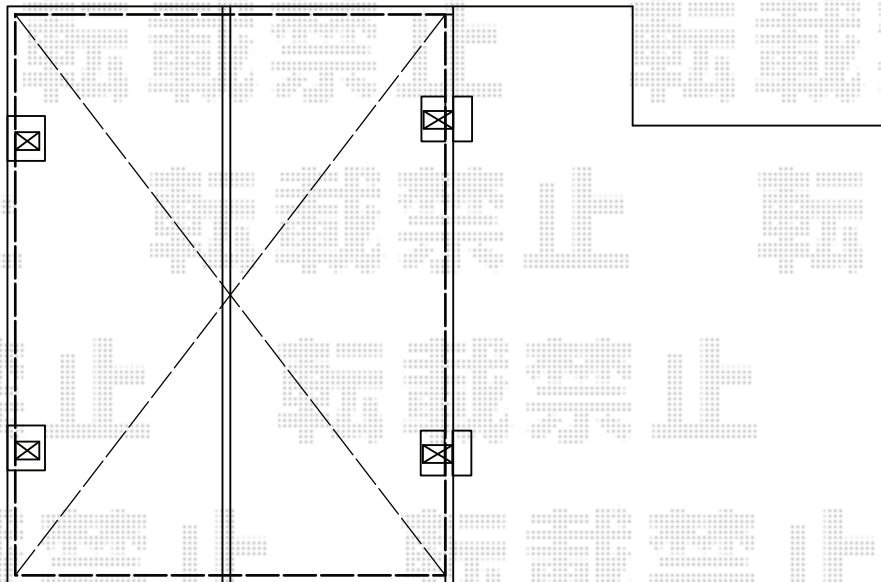

エクステリア商品 施工概略図

YKK AP レイナツインポートグラン 積雪~20cm対応
幅= 5,392mm
奥行= 5,052mm
色： プラチナステン
屋根材： 熱線遮断ポリカーボネート（トーマイマット/すりガラス調）
柱仕様： ハイルーフ柱仕様（有効高 約2,350mm）

①カーポート

②デッキ

YKK AP リウッドデッキ 200
間口= 2.5間 (4,451mm)
出幅= 8尺 (2,420mm)
色： ホワイトブラウン
床板： 縦貼り
幕板： 標準幕板
東柱： Tタイプ(400~550mm)（色： プラチナステン）