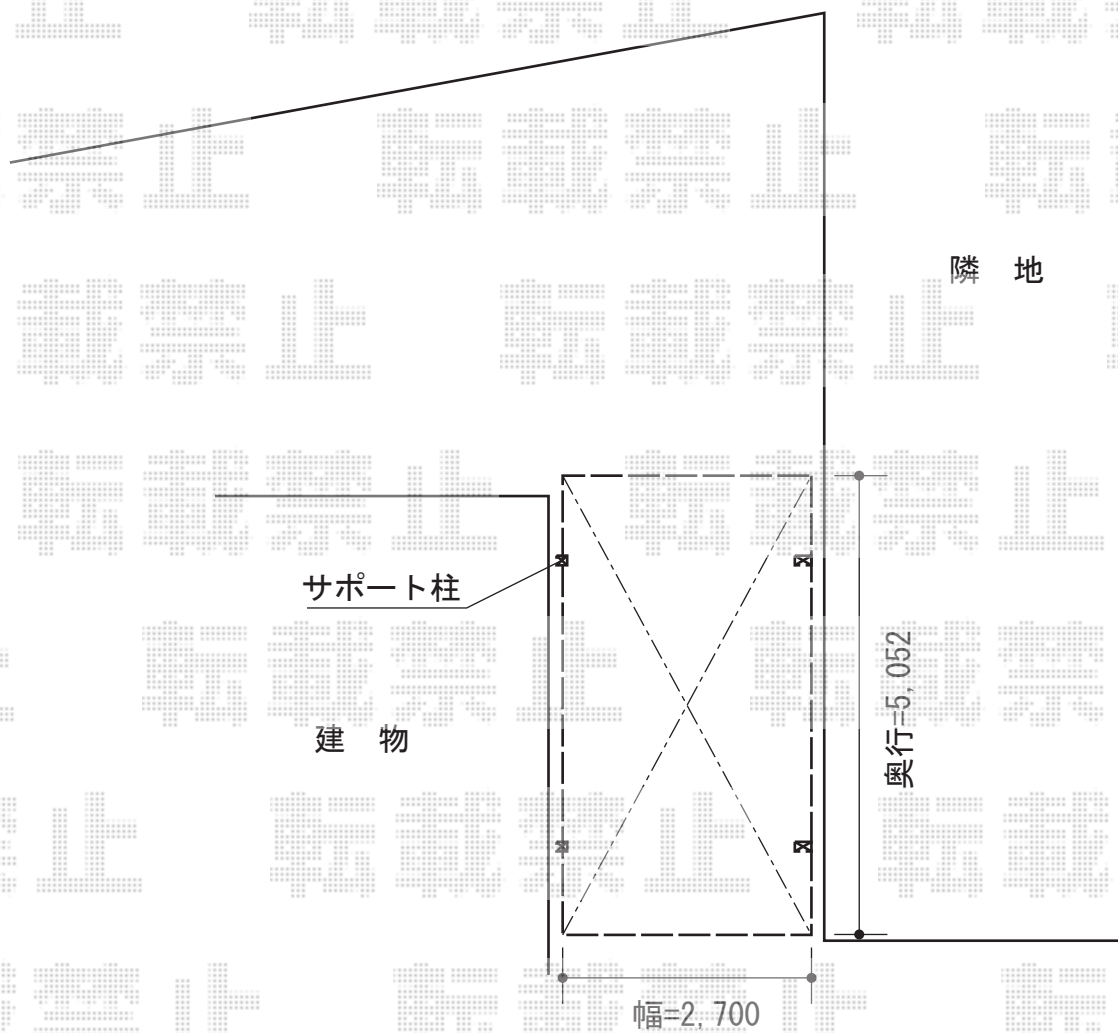

カーポート 施工概略図

Value Select プレシオSPORT 積雪~20cm対応
幅= 2,700mm
奥行= 5,052mm
色： グレースブラウン
屋根材： 熱線遮断ポリカーボネート（スカイブルーマット調）
柱仕様： ハイルフ柱仕様（有効高 約2,250mm）

担当者

栢田