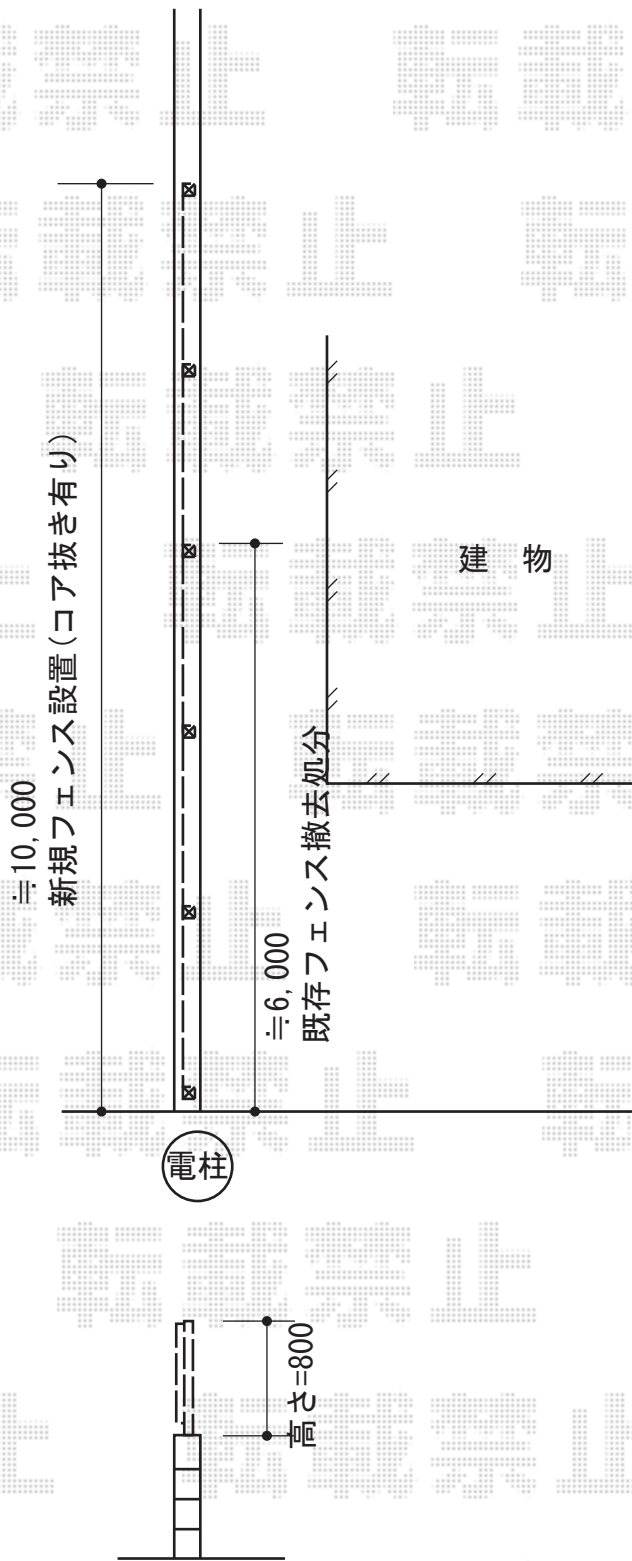

# プリレオR9型フェンス 施工概略図

TOEX プリレオR9型フェンス フリーポールタイプ  
本体1枚 (W×H) = (1,979.5×800mm) ×5枚  
柱仕様: T-8×6本  
部品セット: A×6セット  
端部キャップ: A×1セット  
色: オータムブラウン

担当者	進藤
-----	----