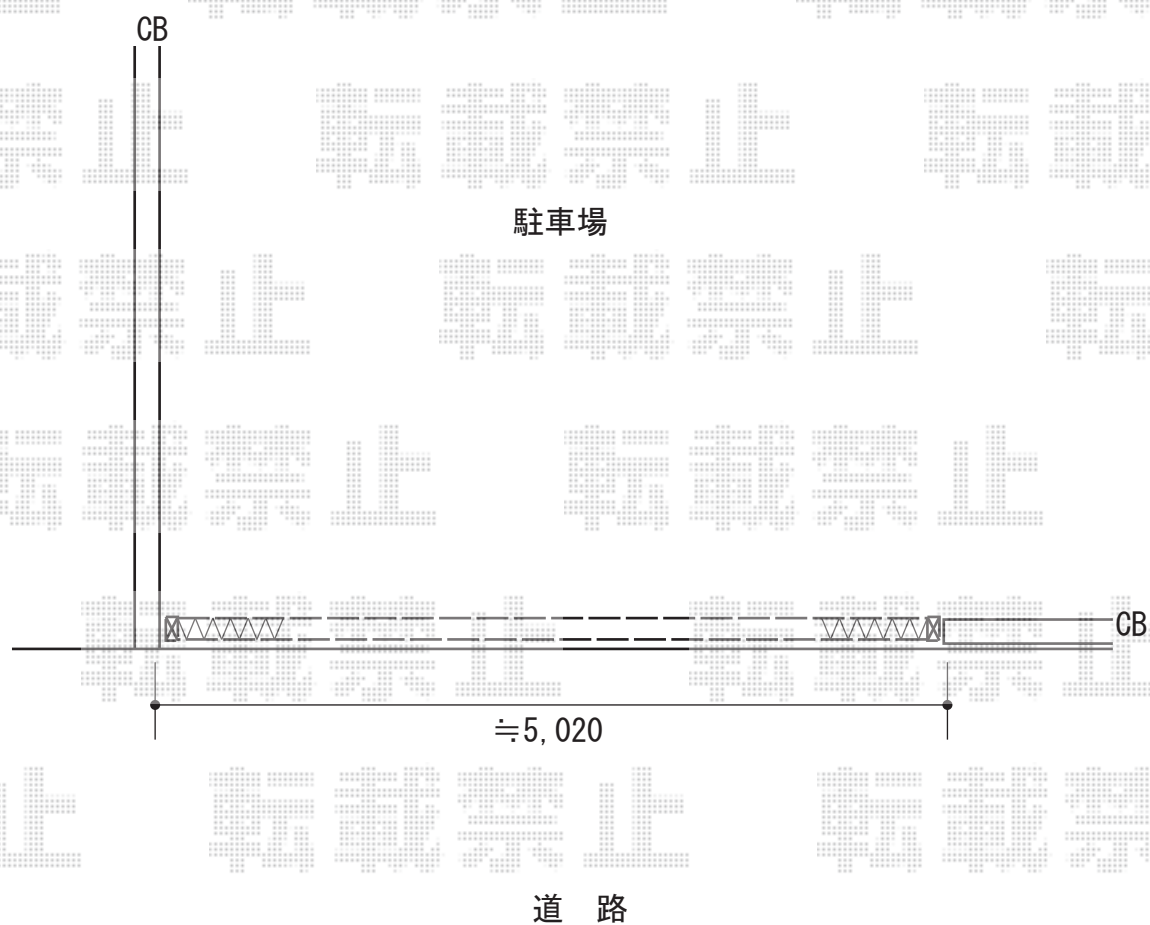

トリップゲート RC型 ノンレール 両開き 50W

Value Select トリップゲート RC型 ノンレール 両開き 50W

開口幅= 4,943mm

全幅= 5,043mm

たたみ幅= 373.5mm×2

高さ= 1,200mm

色： ブラック

キャスター数： 4箇所

落棒数： 2本

担当者

谷