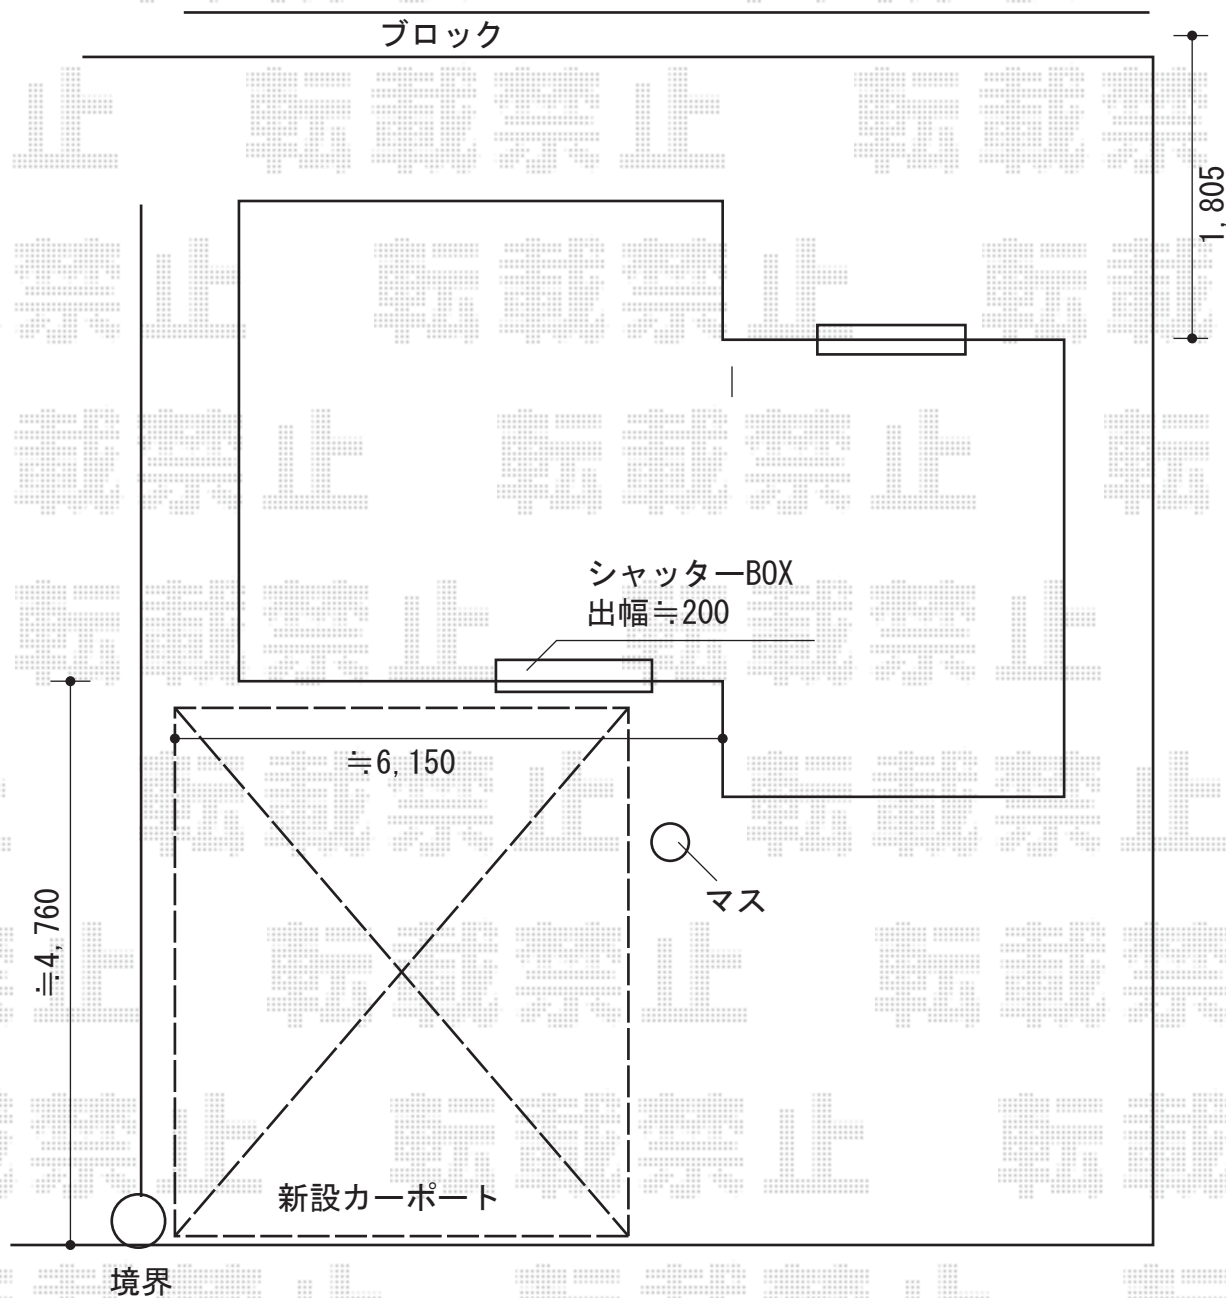

# エクステリア 施工概略図

トステム カーブポートシグマIII ワイド 積雪~20cm対応  
幅= 5,140mm  
奥行= 4,980mm  
色： シャイングレー  
屋根材： ガリレポリカ（クリアマット・すりガラス調）  
柱仕様： ロング柱23仕様（有効高 約2,300mm）

担当者

酒井