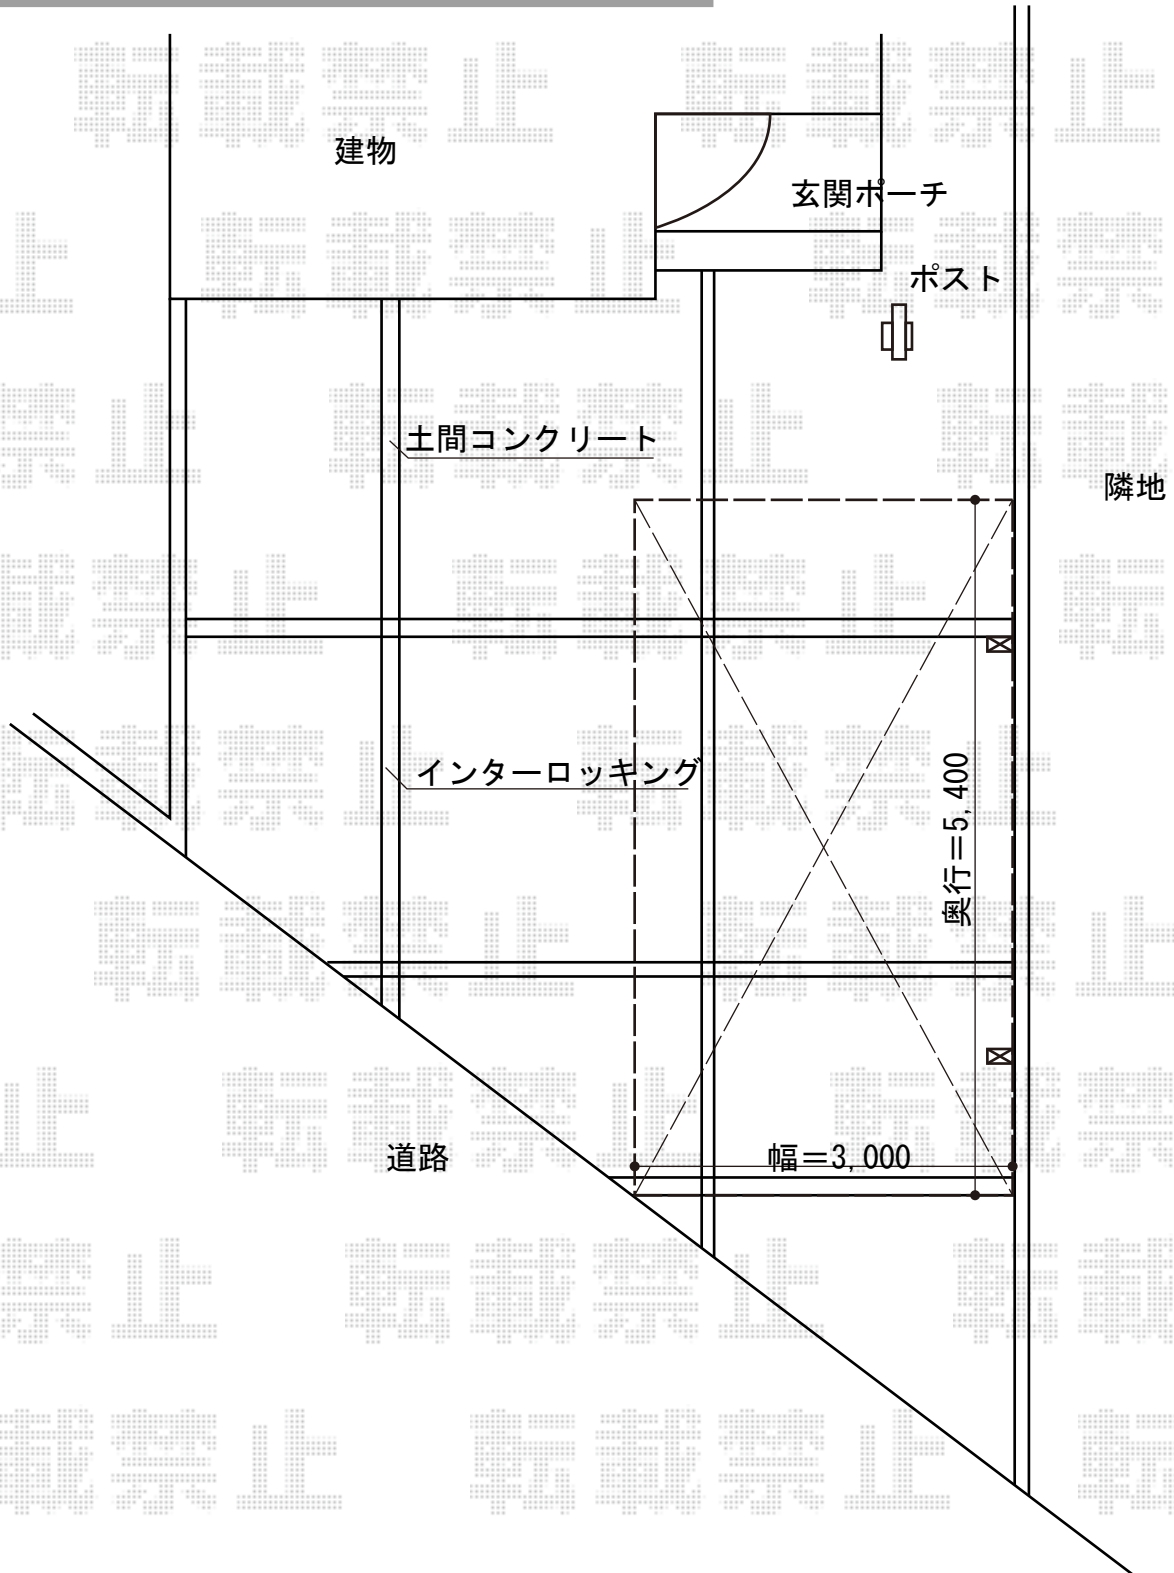

カーポート 施工概略図

YKK AP レイナポートグラン 積雪～20cm対応
幅= 3,000mm
奥行= 5,400mm
色： カームブラック
屋根材： 熱線遮断ポリカーボネート(トーマイマット)
柱仕様： ハイルフ柱仕様 (有効高 約2,350mm)

担当者	谷
-----	---