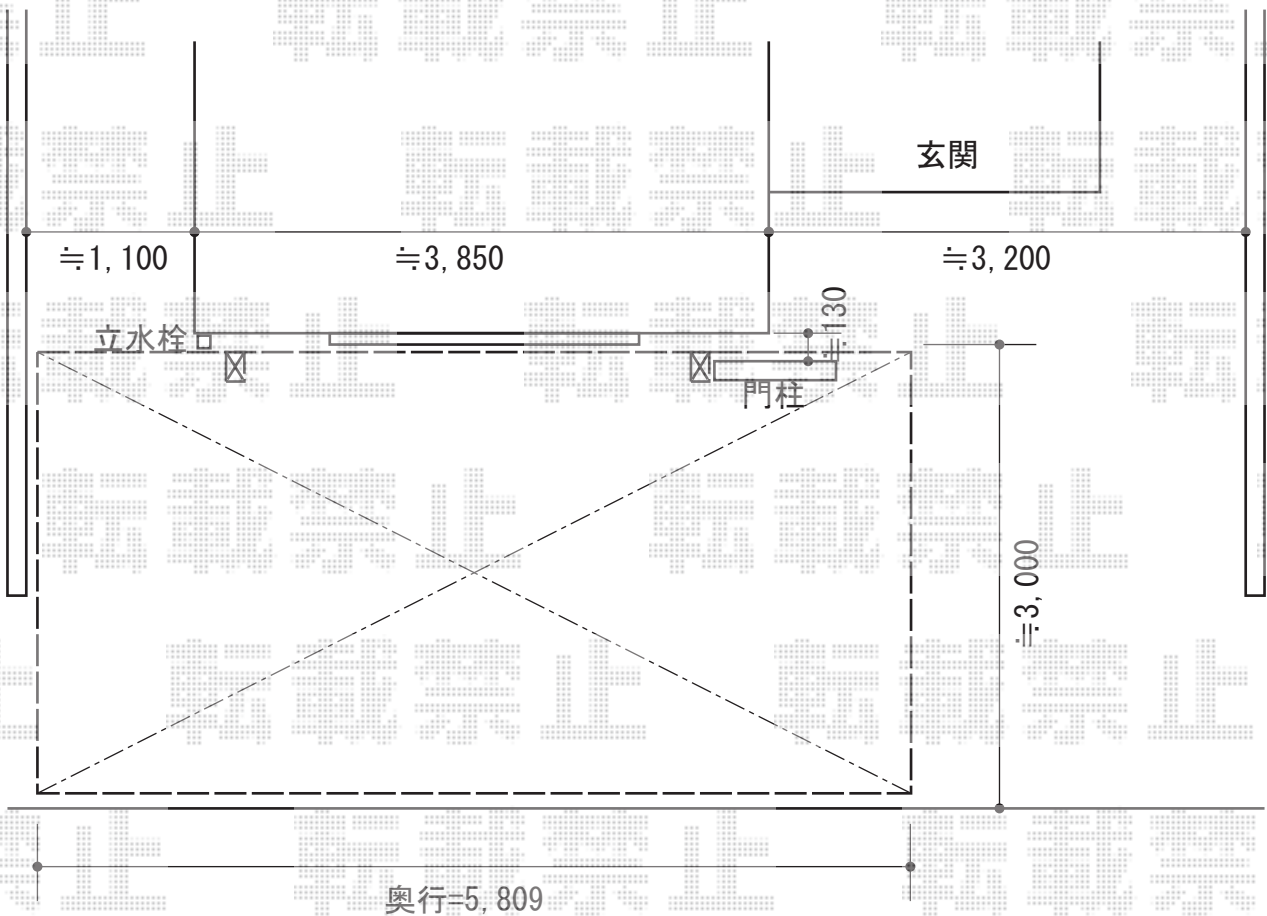

三協アルミ マイリッシュ 前下がり 積雪~20cm対応 <逆勾配>

幅=3,117mm

奥行=5,809mm

色：アーバングレー

屋根材：ポリカーボネート（かすみ/すりガラス調）

柱仕様：ロング柱仕様（2,500mm）

担当者

酒井