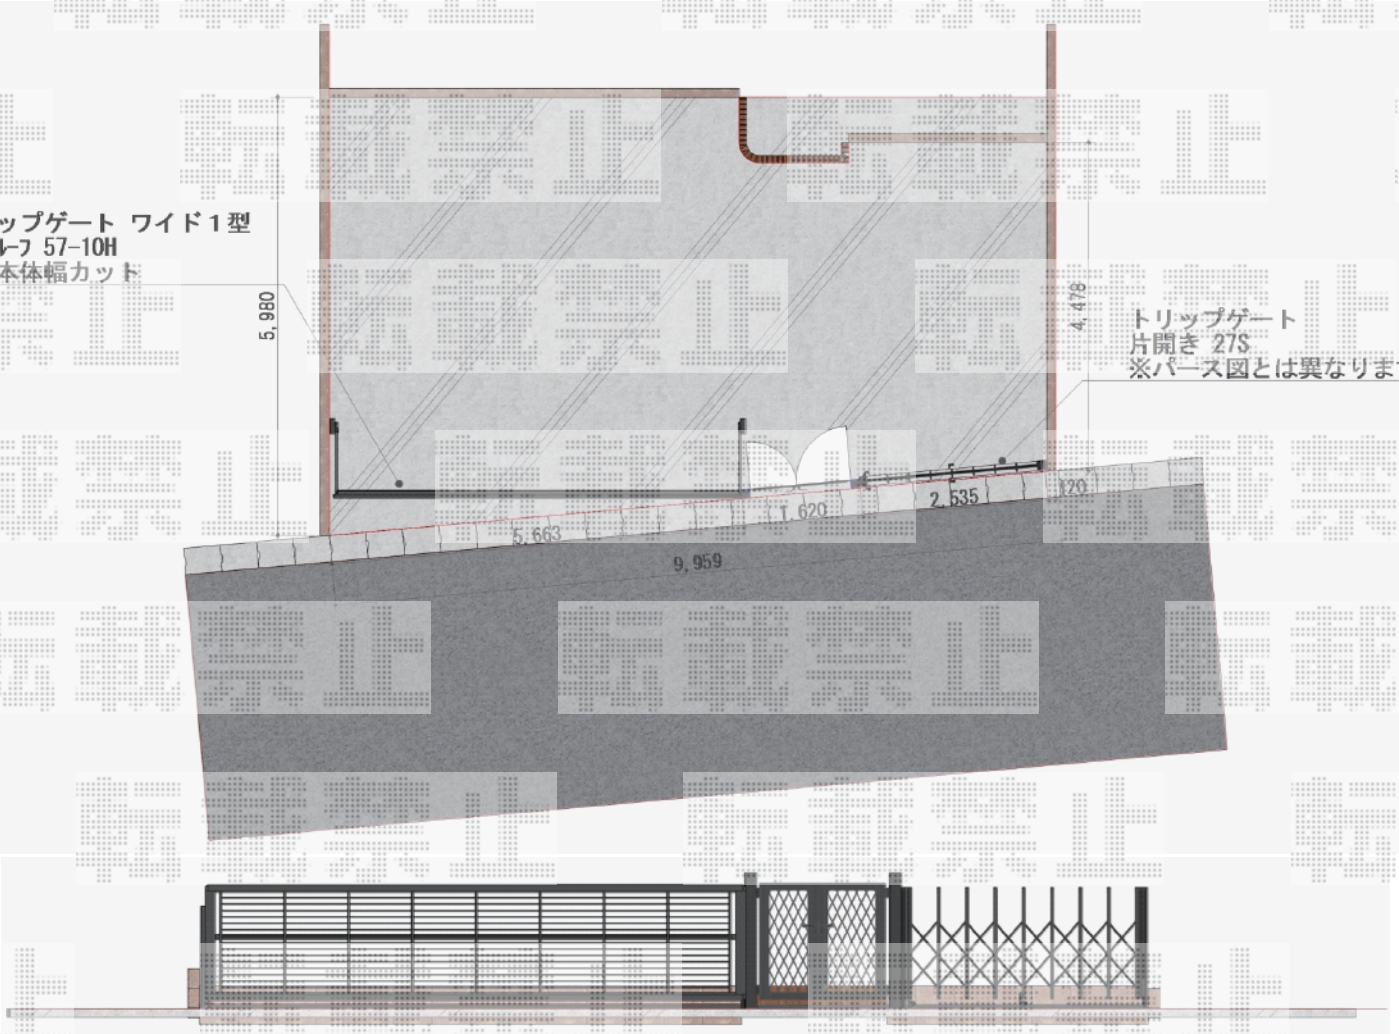

カーゲート

Value Select トリップゲート RA型 ノンレール 片開き 27S
開口幅= 2,626mm
全幅= 2,726mm
たたみ幅= 299mm
高さ= 1,182mm
色: ブラック
キャスター数: 2箇所
落棒数: 1本

YKK AP エクスラインアップゲート ワイド 1型 手動式
本体 (W×H) = (5,580mm × 1,000mm)
色: カームブラック
柱仕様: ハイルーフ柱仕様 (有効通過高2,140mm)
駆動: 手動式

アップゲート ワイド1型
ハイルーフ 57-10H
※本体幅カット

トリップゲート
片開き 27S
※パース図とは異なります

担当者

谷