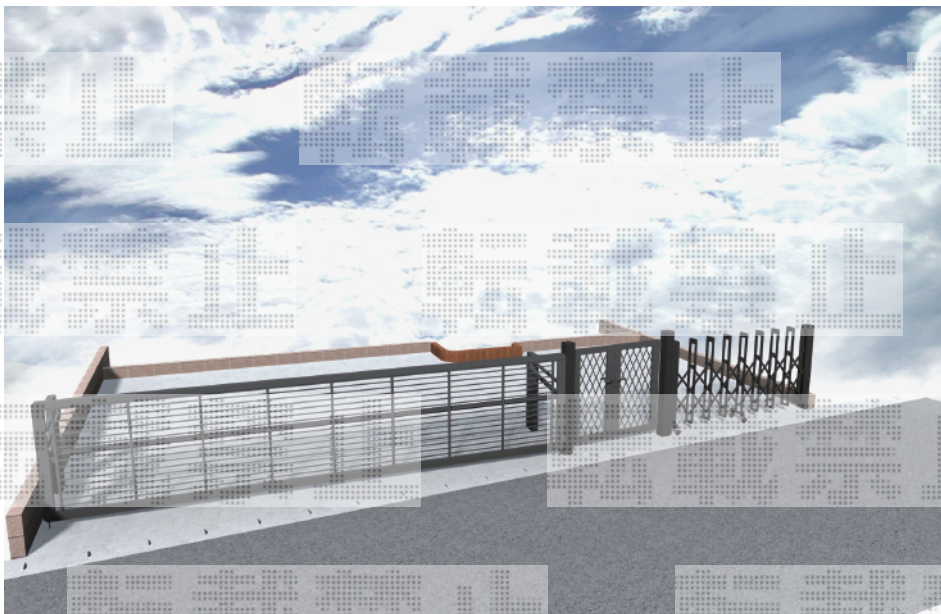

カーゲート

Value Select トリップゲート RA型 ノンレール 片開き 27S
開口幅= 2,626mm
全幅= 2,726mm
たたみ幅= 299mm
高さ= 1,182mm
色: ブラック
キャスター数: 2箇所
落棒数: 1本

YKK AP エクスラインアップゲート ワイド 1型 手動式
本体 (W×H) = (5,580mm × 1,000mm)
色: カームブラック
柱仕様: ハイルーフ柱仕様 (有効通過高2,140mm)
駆動: 手動式

アップゲート ワイド1型
ハイルーフ 57-10H
※本体幅カット

トリップゲート
片開き 27S
※パース図とは異なります

担当者

谷